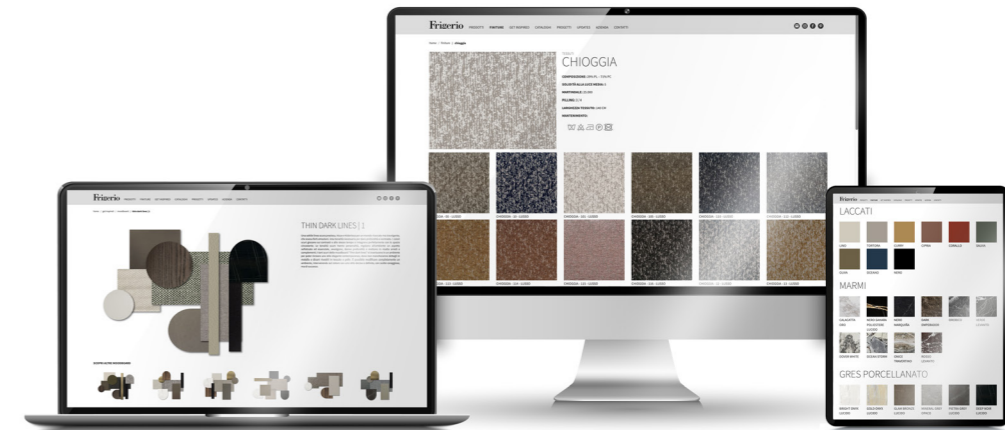

Frigerio

LIZZYE SMALL ARMCHAIR

Design R&D Frigerio

Ritorno all'essenziale, raffinato equilibrio tra forma e funzione, la poltroncina Lizzye è insieme sofisticata nel suo rigore e delicata nelle proporzioni morbide e avvolgenti. La poltroncina Lizzye è visivamente leggera, si inserisce con grazia in ogni ambiente, dalla zona dining al living fino alla zona notte. Decisa nel carattere contemporaneo, gioca sulla contrapposizione tra le accentuate rotondità di seduta e schienale e la linearità asciutta dei piedi, elementi integranti della struttura in legno massello, che sostiene la morbida seduta in poliuretano indeformabile con rivestimento in tessuto o pelle.

Back to basic, refined balance between shape and function, the small armchair Lizzye is both sophisticated in their rigour yet delicate in its soft and enveloping proportions. The small armchair Lizzye is light to the sight, it fits graciously every environment, from the living to the dining areas. Strong with its contemporary character, it plays on the counterposing of rounded seat and back to the straight line of the legs, integrated to the wooden structure in solid, which supports the soft seat in non-deformable polyurethane covered in fabric or leather.

Struttura: legno massello frassino color Tabacco, Wengé, Greige, Sabbia o Liquirizia.

Seduta: poliuretano espanso indeformabile.

Rivestimento seduta: fisso sia in tessuto che in pelle.

Structure: solid ashwood colour Tobacco, Wengé, Greige, Sand or Liquorice.

13201

POLTRONA / ARMCHAIR

13202

Per la gamma completa di materiali è possibile consultare il nostro sito web www.frigerio.com
The full range of materials can be found on our website at www.frigerio.com.

WWW.FRIGERIO.COM