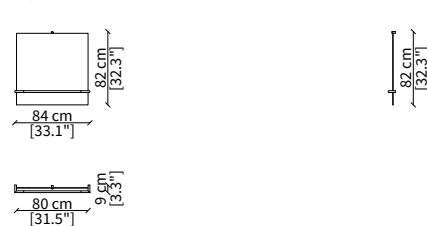

KEVIN SPECCHIO Design Euro Sironi

SPECCHI / MIRRORS

cod. 16625

Specchio rotondo Ø 80 cm / Round mirror Ø 80 cm

cod. 16614

Specchio rotondo Ø 120 cm / Round mirror Ø 120 cm

cod. 16626

Specchio quadrato 84x80 cm
Square mirror 84x80 cm

cod. 16628

Specchio quadrato 124x120 cm
Square mirror 124x120 cm

cod. 16629

Specchio rettangolare 49x45 cm
Rectangular mirror 49x45 cm

cod. 16627

Specchio da pavimento rotondo Ø 180 cm
Round floor mirror Ø 180 cm

cod. 16630

Specchio da pavimento rettangolare 100x185 cm
Rectangular floor mirror 100x185 cm

Dimensioni espresse in cm se non diversamente indicato.
L'Azienda si riserva il diritto di apportare modifiche ai modelli senza preavviso.
Tolleranza sulle misure indicate di +/- 2%.

cod. 16623G

Console 130x34 cm

cod. 16624G

Console 160x34 cm

Dimensioni espresse in cm se non diversamente indicato.
L'Azienda si riserva il diritto di apportare modifiche ai modelli senza preavviso.
Tolleranza sulle misure indicate di +/- 2%.