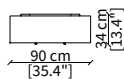

LIBRERIE / BOOKCASES

cod. 16616G

Libreria 90x34 cm / Bookcase 90x34 cm