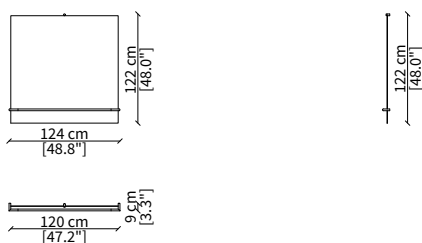

KEVIN SPECCHIO Design Euro Sironi

SPECCHI / MIRRORS

cod. 16625

Specchio rotondo Ø 80 cm / Round mirror Ø 80 cm

cod. 16614

Specchio rotondo Ø 120 cm / Round mirror Ø 120 cm

cod. 16626

Specchio quadrato 84x80 cm
Square mirror 84x80 cm

cod. 16628

Specchio quadrato 124x120 cm
Square mirror 124x120 cm

cod. 16629

Specchio rettangolare 49x45 cm
Rectangular mirror 49x45 cm

cod. 16627

Specchio da pavimento rotondo Ø 180 cm
Round floor mirror Ø 180 cm

cod. 16630

Specchio da pavimento rettangolare 100x185 cm
Rectangular floor mirror 100x185 cm

Dimensioni espresse in cm se non diversamente indicato.
L'Azienda si riserva il diritto di apportare modifiche ai modelli senza preavviso.
Tolleranza sulle misure indicate di +/- 2%.

cod. 16623G

Console 130x34 cm

cod. 16624G

Console 160x34 cm

Dimensioni espresse in cm se non diversamente indicato.
L'Azienda si riserva il diritto di apportare modifiche ai modelli senza preavviso.
Tolleranza sulle misure indicate di +/- 2%.