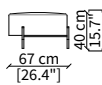

cod. 16605

Pouf rotondo 67x65 cm / Round pouf 67x65 cm