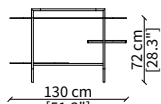

cod. 16630

Specchio da pavimento rettangolare 100x185 cm
Rectangular floor mirror 100x185 cm

Dimensioni espresse in cm se non diversamente indicato.
L'Azienda si riserva il diritto di apportare modifiche ai modelli senza preavviso.
Tolleranza sulle misure indicate di +/- 2%.

Dimensions in centimeter if not differently indicated.
The Company reserves the right to change the models without any advance notice.
Tolerance on the given sizes +/- 2%.

TAVOLINI / SMALL TABLES

cod. 16606

SERVERS

cod. 16608

Server 45x49 cm

cod. 16609

Server 45x64 cm

cod. 16610

Server 45x94 cm

CONSOLES

cod. 16623G

Console 130x34 cm

cod. 16624G

Console 160x34 cm

Dimensioni espresse in cm se non diversamente indicato.
L'Azienda si riserva il diritto di apportare modifiche ai modelli senza preavviso.
Tolleranza sulle misure indicate di +/- 2%.