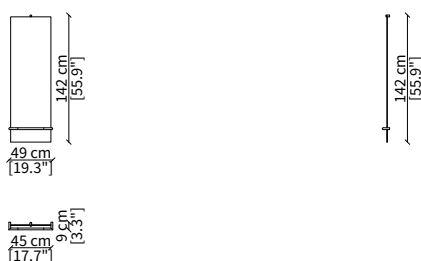

KEVIN SPECCHIO Design Euro Sironi

SPECCHI / MIRRORS

cod. 16625

Specchio rotondo Ø 80 cm / Round mirror Ø 80 cm

cod. 16614

Specchio rotondo Ø 120 cm / Round mirror Ø 120 cm

cod. 16626

Specchio quadrato 84x80 cm
Square mirror 84x80 cm

cod. 16628

Specchio quadrato 124x120 cm
Square mirror 124x120 cm

cod. 16629

Specchio rettangolare 49x45 cm
Rectangular mirror 49x45 cm

cod. 16627

Specchio da pavimento rotondo Ø 180 cm
Round floor mirror Ø 180 cm

cod. 16630

Specchio da pavimento rettangolare 100x185 cm
Rectangular floor mirror 100x185 cm

Dimensioni espresse in cm se non diversamente indicato.
L'Azienda si riserva il diritto di apportare modifiche ai modelli senza preavviso.
Tolleranza sulle misure indicate di +/- 2%.

cod. 16623G

Console 130x34 cm

cod. 16624G

Console 160x34 cm

Dimensioni espresse in cm se non diversamente indicato.
L'Azienda si riserva il diritto di apportare modifiche ai modelli senza preavviso.
Tolleranza sulle misure indicate di +/- 2%.