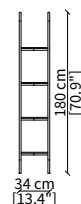

cod. 16600G

Libreria 180x34 cm / Bookcase 180x34 cm