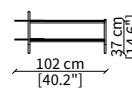

cod. 16611

Tavolino quadrato 102x104 cm
Square small table 102x104 cm