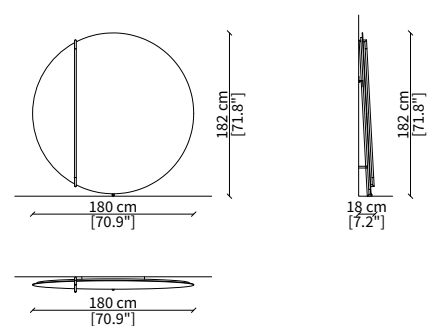

KEVIN SPECCHIO Design Euro Sironi

SPECCHI / MIRRORS

cod. 16625

Specchio rotondo Ø 80 cm / Round mirror Ø 80 cm

cod. 16614

Specchio rotondo Ø 120 cm / Round mirror Ø 120 cm

cod. 16626

Specchio quadrato 84x80 cm
Square mirror 84x80 cm

cod. 16628

Specchio quadrato 124x120 cm
Square mirror 124x120 cm

cod. 16629

Specchio rettangolare 49x45 cm
Rectangular mirror 49x45 cm

cod. 16627

Specchio da pavimento rotondo Ø 180 cm
Round floor mirror Ø 180 cm

cod. 16630

Specchio da pavimento rettangolare 100x185 cm
Rectangular floor mirror 100x185 cm

Dimensioni espresse in cm se non diversamente indicato.
L'Azienda si riserva il diritto di apportare modifiche ai modelli senza preavviso.
Tolleranza sulle misure indicate di +/- 2%.

Dimensions in centimeter if not differently indicated.
The Company reserves the right to change the models without any advance notice.
Tolerance on the given sizes +/- 2%.

TAVOLINI / SMALL TABLES

cod. 16606