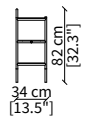

cod. 16630

Specchio da pavimento rettangolare 100x185 cm
Rectangular floor mirror 100x185 cm

Dimensioni espresse in cm se non diversamente indicato.
L'Azienda si riserva il diritto di apportare modifiche ai modelli senza preavviso.
Tolleranza sulle misure indicate di +/- 2%.

Dimensions in centimeter if not differently indicated.
The Company reserves the right to change the models without any advance notice.
Tolerance on the given sizes +/- 2%.

TAVOLINI / SMALL TABLES

cod. 16606

SERVERS

cod. 16608

Server 45x49 cm

cod. 16609

Server 45x64 cm

cod. 16610

Server 45x94 cm

CONSOLES

cod. 16623G

Console 130x34 cm

cod. 16624G

Console 160x34 cm

Dimensioni espresse in cm se non diversamente indicato.
L'Azienda si riserva il diritto di apportare modifiche ai modelli senza preavviso.
Tolleranza sulle misure indicate di +/- 2%.