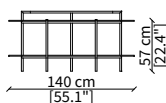

cod. 16623G

Console 130x34 cm

cod. 16624G

Console 160x34 cm

Dimensioni espresse in cm se non diversamente indicato.
L'Azienda si riserva il diritto di apportare modifiche ai modelli senza preavviso.
Tolleranza sulle misure indicate di +/- 2%.

Dimensions in centimeter if not differently indicated.
The Company reserves the right to change the models without any advance notice.
Tolerance on the given sizes +/- 2%.

POUFS

cod. 16604

Pouf rotondo 47x45 cm / Round pouf 47x45 cm

cod. 16605

Pouf rotondo 67x65 cm / Round pouf 67x65 cm

LIBRERIE / BOOKCASES

cod. 16616G

Libreria 90x34 cm / Bookcase 90x34 cm

cod. 16617G

Libreria 140x34 cm / Bookcase 140x34 cm

cod. 16618G