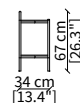

cod. 16618G

Libreria 180x34 cm / Bookcase 180x34 cm