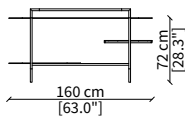

cod. 16630

Specchio da pavimento rettangolare 100x185 cm
Rectangular floor mirror 100x185 cm

Dimensioni espresse in cm se non diversamente indicato.
L'Azienda si riserva il diritto di apportare modifiche ai modelli senza preavviso.
Tolleranza sulle misure indicate di +/- 2%.

Dimensions in centimeter if not differently indicated.
The Company reserves the right to change the models without any advance notice.
Tolerance on the given sizes +/- 2%.

TAVOLINI / SMALL TABLES

cod. 16606

SERVERS

cod. 16608

Server 45x49 cm

cod. 16609

Server 45x64 cm

cod. 16610

Server 45x94 cm

CONSOLES

cod. 16623G

Console 130x34 cm

cod. 16624G

Console 160x34 cm

Dimensioni espresse in cm se non diversamente indicato.
L'Azienda si riserva il diritto di apportare modifiche ai modelli senza preavviso.
Tolleranza sulle misure indicate di +/- 2%.