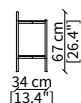

cod. 16630

Specchio da pavimento rettangolare 100x185 cm
Rectangular floor mirror 100x185 cm

Dimensioni espresse in cm se non diversamente indicato.
L'Azienda si riserva il diritto di apportare modifiche ai modelli senza preavviso.
Tolleranza sulle misure indicate di +/- 2%.

cod. 16623G

Console 130x34 cm

cod. 16624G

Console 160x34 cm

Dimensioni espresse in cm se non diversamente indicato.
L'Azienda si riserva il diritto di apportare modifiche ai modelli senza preavviso.
Tolleranza sulle misure indicate di +/- 2%.

Dimensions in centimeter if not differently indicated.
The Company reserves the right to change the models without any advance notice.
Tolerance on the given sizes +/- 2%.

POUFS

cod. 16604

Pouf rotondo 47x45 cm / Round pouf 47x45 cm

cod. 16605

Pouf rotondo 67x65 cm / Round pouf 67x65 cm

LIBRERIE / BOOKCASES

cod. 16616G

Libreria 90x34 cm / Bookcase 90x34 cm

cod. 16617G

Libreria 140x34 cm / Bookcase 140x34 cm

cod. 16618G