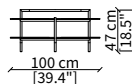

cod. 16630

Specchio da pavimento rettangolare 100x185 cm
Rectangular floor mirror 100x185 cm

Dimensioni espresse in cm se non diversamente indicato.
L'Azienda si riserva il diritto di apportare modifiche ai modelli senza preavviso.
Tolleranza sulle misure indicate di +/- 2%.

Dimensions in centimeter if not differently indicated.
The Company reserves the right to change the models without any advance notice.
Tolerance on the given sizes +/- 2%.

TAVOLINI / SMALL TABLES

cod. 16606

Tavolino quadrato 47x49 cm
Square small table 47x49 cm

cod. 16607

Tavolino rotondo 45x47 cm
Round small table 45x47 cm

cod. 16611

Tavolino quadrato 102x104 cm
Square small table 102x104 cm

cod. 16612

Tavolino rotondo 102x100 cm
Round small table 102x100 cm