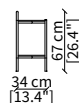

cod. 16630

Specchio da pavimento rettangolare 100x185 cm
Rectangular floor mirror 100x185 cm

Dimensioni espresse in cm se non diversamente indicato.
L'Azienda si riserva il diritto di apportare modifiche ai modelli senza preavviso.
Tolleranza sulle misure indicate di +/- 2%.

cod. 16623G

Console 130x34 cm

cod. 16624G

Console 160x34 cm

Dimensioni espresse in cm se non diversamente indicato.
L'Azienda si riserva il diritto di apportare modifiche ai modelli senza preavviso.
Tolleranza sulle misure indicate di +/- 2%.

Dimensions in centimeter if not differently indicated.
The Company reserves the right to change the models without any advance notice.
Tolerance on the given sizes +/- 2%.

POUFS

cod. 16604

Pouf rotondo 47x45 cm / Round pouf 47x45 cm

cod. 16605

Pouf rotondo 67x65 cm / Round pouf 67x65 cm

LIBRERIE / BOOKCASES

cod. 16616G

Libreria 90x34 cm / Bookcase 90x34 cm

cod. 16617G

Libreria 140x34 cm / Bookcase 140x34 cm

cod. 16618G