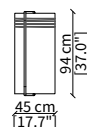

cod. 16630

Specchio da pavimento rettangolare 100x185 cm
Rectangular floor mirror 100x185 cm

Dimensioni espresse in cm se non diversamente indicato.
L'Azienda si riserva il diritto di apportare modifiche ai modelli senza preavviso.
Tolleranza sulle misure indicate di +/- 2%.

SERVERS

cod. 16608

Server 45x49 cm

cod. 16609

Server 45x64 cm

cod. 16610

Server 45x94 cm

CONSOLES

cod. 16623G

Console 130x34 cm

cod. 16624G

Console 160x34 cm

Dimensioni espresse in cm se non diversamente indicato.
L'Azienda si riserva il diritto di apportare modifiche ai modelli senza preavviso.
Tolleranza sulle misure indicate di +/- 2%.

Dimensions in centimeter if not differently indicated.
The Company reserves the right to change the models without any advance notice.
Tolerance on the given sizes +/- 2%.

POUFS

cod. 16604

Pouf rotondo 47x45 cm / Round pouf 47x45 cm