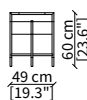

cod. 16628

Specchio quadrato 124x120 cm
Square mirror 124x120 cm

cod. 16629

Specchio rettangolare 49x45 cm
Rectangular mirror 49x45 cm

cod. 16627

Specchio da pavimento rotondo Ø 180 cm
Round floor mirror Ø 180 cm

cod. 16630

Specchio da pavimento rettangolare 100x185 cm
Rectangular floor mirror 100x185 cm

Dimensioni espresse in cm se non diversamente indicato.
L'Azienda si riserva il diritto di apportare modifiche ai modelli senza preavviso.
Tolleranza sulle misure indicate di +/- 2%.

Dimensions in centimeter if not differently indicated.
The Company reserves the right to change the models without any advance notice.
Tolerance on the given sizes +/- 2%.

POUFS

cod. 16604

Pouf rotondo 47x45 cm / Round pouf 47x45 cm

Libreria 180x34 cm / Bookcase 180x34 cm

cod. 16600G

Libreria 180x34 cm / Bookcase 180x34 cm

COMODINO / NIGHT TABLE

cod. 16622

Comodino 47x49 cm / Night table 47x49 cm

KEVIN SPECCHIO
Design Euro Sironi

METALLI / METALS