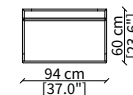

cod. 16628

Specchio quadrato 124x120 cm
Square mirror 124x120 cm

cod. 16629

Specchio rettangolare 49x45 cm
Rectangular mirror 49x45 cm

cod. 16627

Specchio da pavimento rotondo Ø 180 cm
Round floor mirror Ø 180 cm

cod. 16630

Specchio da pavimento rettangolare 100x185 cm
Rectangular floor mirror 100x185 cm

Dimensioni espresse in cm se non diversamente indicato.
L'Azienda si riserva il diritto di apportare modifiche ai modelli senza preavviso.
Tolleranza sulle misure indicate di +/- 2%.

SERVERS

cod. 16608

Server 45x49 cm

cod. 16609

Server 45x64 cm

cod. 16610

Server 45x94 cm

CONSOLES

cod. 16623G

Console 130x34 cm

cod. 16624G

Console 160x34 cm

Dimensioni espresse in cm se non diversamente indicato.
L'Azienda si riserva il diritto di apportare modifiche ai modelli senza preavviso.
Tolleranza sulle misure indicate di +/- 2%.