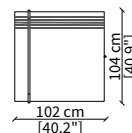

cod. 16628

Specchio quadrato 124x120 cm
Square mirror 124x120 cm

cod. 16629

Specchio rettangolare 49x45 cm
Rectangular mirror 49x45 cm

cod. 16627

Specchio da pavimento rotondo Ø 180 cm
Round floor mirror Ø 180 cm

cod. 16630

Specchio da pavimento rettangolare 100x185 cm
Rectangular floor mirror 100x185 cm

Dimensioni espresse in cm se non diversamente indicato.
L'Azienda si riserva il diritto di apportare modifiche ai modelli senza preavviso.
Tolleranza sulle misure indicate di +/- 2%.

Dimensions in centimeter if not differently indicated.
The Company reserves the right to change the models without any advance notice.
Tolerance on the given sizes +/- 2%.

TAVOLINI / SMALL TABLES

cod. 16606

Tavolino quadrato 47x49 cm
Square small table 47x49 cm

cod. 16607

Tavolino rotondo 45x47 cm
Round small table 45x47 cm

cod. 16611

Tavolino quadrato 102x104 cm
Square small table 102x104 cm

cod. 16612

Tavolino rotondo 102x100 cm
Round small table 102x100 cm