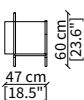

cod. 16628

Specchio quadrato 124x120 cm
Square mirror 124x120 cm

cod. 16629

Specchio rettangolare 49x45 cm
Rectangular mirror 49x45 cm

cod. 16627

Specchio da pavimento rotondo Ø 180 cm
Round floor mirror Ø 180 cm

cod. 16630

Specchio da pavimento rettangolare 100x185 cm
Rectangular floor mirror 100x185 cm

Dimensioni espresse in cm se non diversamente indicato.
L'Azienda si riserva il diritto di apportare modifiche ai modelli senza preavviso.
Tolleranza sulle misure indicate di +/- 2%.

Dimensions in centimeter if not differently indicated.
The Company reserves the right to change the models without any advance notice.
Tolerance on the given sizes +/- 2%.

POUFS

cod. 16604

Pouf rotondo 47x45 cm / Round pouf 47x45 cm

Libreria 180x34 cm / Bookcase 180x34 cm

cod. 16600G

Libreria 180x34 cm / Bookcase 180x34 cm

COMODINO / NIGHT TABLE

cod. 16622

Comodino 47x49 cm / Night table 47x49 cm

KEVIN SPECCHIO
Design Euro Sironi

METALLI / METALS