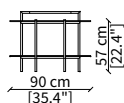

cod. 16630

Specchio da pavimento rettangolare 100x185 cm
Rectangular floor mirror 100x185 cm

Dimensioni espresse in cm se non diversamente indicato.
L'Azienda si riserva il diritto di apportare modifiche ai modelli senza preavviso.
Tolleranza sulle misure indicate di +/- 2%.

cod. 16623G

Console 130x34 cm

cod. 16624G

Console 160x34 cm

Dimensioni espresse in cm se non diversamente indicato.
L'Azienda si riserva il diritto di apportare modifiche ai modelli senza preavviso.
Tolleranza sulle misure indicate di +/- 2%.

Dimensions in centimeter if not differently indicated.
The Company reserves the right to change the models without any advance notice.
Tolerance on the given sizes +/- 2%.

POUFS

cod. 16604

Pouf rotondo 47x45 cm / Round pouf 47x45 cm

cod. 16605

Pouf rotondo 67x65 cm / Round pouf 67x65 cm

LIBRERIE / BOOKCASES

cod. 16616G

Libreria 90x34 cm / Bookcase 90x34 cm

cod. 16617G

Libreria 140x34 cm / Bookcase 140x34 cm

cod. 16618G