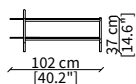

KEVIN SPECCHIO Design Euro Sironi

SPECCHI / MIRRORS

cod. 16625

Specchio rotondo Ø 80 cm / Round mirror Ø 80 cm

cod. 16614

Specchio rotondo Ø 120 cm / Round mirror Ø 120 cm

cod. 16626

Specchio quadrato 84x80 cm
Square mirror 84x80 cm

cod. 16630

Specchio da pavimento rettangolare 100x185 cm
Rectangular floor mirror 100x185 cm

Dimensioni espresse in cm se non diversamente indicato.
L'Azienda si riserva il diritto di apportare modifiche ai modelli senza preavviso.
Tolleranza sulle misure indicate di +/- 2%.

Dimensions in centimeter if not differently indicated.
The Company reserves the right to change the models without any advance notice.
Tolerance on the given sizes +/- 2%.

TAVOLINI / SMALL TABLES

cod. 16606

Tavolino quadrato 47x49 cm
Square small table 47x49 cm

cod. 16607

Tavolino rotondo 45x47 cm
Round small table 45x47 cm

cod. 16611

Tavolino quadrato 102x104 cm
Square small table 102x104 cm

cod. 16612

Tavolino rotondo 102x100 cm
Round small table 102x100 cm