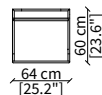

cod. 16628

Specchio quadrato 124x120 cm
Square mirror 124x120 cm

cod. 16629

Specchio rettangolare 49x45 cm
Rectangular mirror 49x45 cm

cod. 16627

Specchio da pavimento rotondo Ø 180 cm
Round floor mirror Ø 180 cm

cod. 16630

Specchio da pavimento rettangolare 100x185 cm
Rectangular floor mirror 100x185 cm

Dimensioni espresse in cm se non diversamente indicato.
L'Azienda si riserva il diritto di apportare modifiche ai modelli senza preavviso.
Tolleranza sulle misure indicate di +/- 2%.

SERVERS

cod. 16608

Server 45x49 cm

cod. 16609

Server 45x64 cm

cod. 16610

Server 45x94 cm

CONSOLES

cod. 16623G

Console 130x34 cm

cod. 16624G

Console 160x34 cm

Dimensioni espresse in cm se non diversamente indicato.
L'Azienda si riserva il diritto di apportare modifiche ai modelli senza preavviso.
Tolleranza sulle misure indicate di +/- 2%.