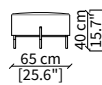

cod. 16605

Pouf rotondo 67x65 cm / Round pouf 67x65 cm