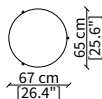

cod. 16605

Pouf rotondo 67x65 cm / Round pouf 67x65 cm