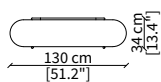

Dimensions in centimeter if not differently indicated.
The Company reserves the right to change the models without any advance notice.
Tolerance on the given sizes +/- 2%.

TAVOLINI / SMALL TABLES

cod. 16606

SERVERS

cod. 16608

Server 45x49 cm

cod. 16609

Server 45x64 cm

cod. 16610

Server 45x94 cm

CONSOLES

cod. 16623G

Console 130x34 cm

cod. 16624G

Console 160x34 cm

Dimensioni espresse in cm se non diversamente indicato.
L'Azienda si riserva il diritto di apportare modifiche ai modelli senza preavviso.
Tolleranza sulle misure indicate di +/- 2%.