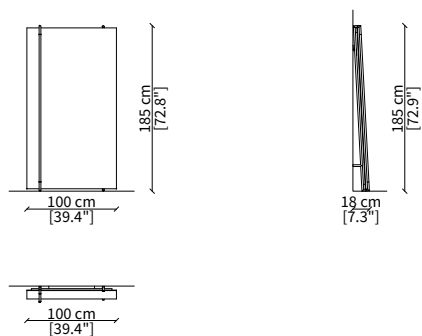

KEVIN SPECCHIO Design Euro Sironi

SPECCHI / MIRRORS

cod. 16625

Specchio rotondo Ø 80 cm / Round mirror Ø 80 cm

cod. 16614

Specchio rotondo Ø 120 cm / Round mirror Ø 120 cm

cod. 16626

Specchio quadrato 84x80 cm
Square mirror 84x80 cm

cod. 16628

Specchio quadrato 124x120 cm
Square mirror 124x120 cm

cod. 16629

Specchio rettangolare 49x45 cm
Rectangular mirror 49x45 cm

cod. 16627

Specchio da pavimento rotondo Ø 180 cm
Round floor mirror Ø 180 cm

cod. 16630

Specchio da pavimento rettangolare 100x185 cm
Rectangular floor mirror 100x185 cm

Dimensioni espresse in cm se non diversamente indicato.
L'Azienda si riserva il diritto di apportare modifiche ai modelli senza preavviso.
Tolleranza sulle misure indicate di +/- 2%.

Dimensions in centimeter if not differently indicated.
The Company reserves the right to change the models without any advance notice.
Tolerance on the given sizes +/- 2%.

TAVOLINI / SMALL TABLES

cod. 16606