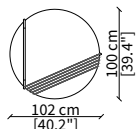

KEVIN SPECCHIO Design Euro Sironi

SPECCHI / MIRRORS

cod. 16625

Specchio rotondo Ø 80 cm / Round mirror Ø 80 cm

cod. 16614

Specchio rotondo Ø 120 cm / Round mirror Ø 120 cm

cod. 16626

Specchio quadrato 84x80 cm
Square mirror 84x80 cm

cod. 16630

Specchio da pavimento rettangolare 100x185 cm
Rectangular floor mirror 100x185 cm

Dimensioni espresse in cm se non diversamente indicato.
L'Azienda si riserva il diritto di apportare modifiche ai modelli senza preavviso.
Tolleranza sulle misure indicate di +/- 2%.

Dimensions in centimeter if not differently indicated.
The Company reserves the right to change the models without any advance notice.
Tolerance on the given sizes +/- 2%.

TAVOLINI / SMALL TABLES

cod. 16606

Tavolino quadrato 47x49 cm
Square small table 47x49 cm

cod. 16607

Tavolino rotondo 45x47 cm
Round small table 45x47 cm

cod. 16611

Tavolino quadrato 102x104 cm
Square small table 102x104 cm

cod. 16612

Tavolino rotondo 102x100 cm
Round small table 102x100 cm