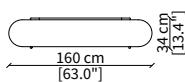

Dimensions in centimeter if not differently indicated.
The Company reserves the right to change the models without any advance notice.
Tolerance on the given sizes +/- 2%.

TAVOLINI / SMALL TABLES

cod. 16606

SERVERS

cod. 16608

Server 45x49 cm

cod. 16609

Server 45x64 cm

cod. 16610

Server 45x94 cm

CONSOLES

cod. 16623G

Console 130x34 cm

cod. 16624G

Console 160x34 cm

Dimensioni espresse in cm se non diversamente indicato.
L'Azienda si riserva il diritto di apportare modifiche ai modelli senza preavviso.
Tolleranza sulle misure indicate di +/- 2%.