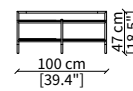

cod. 16628

Specchio quadrato 124x120 cm
Square mirror 124x120 cm

cod. 16629

Specchio rettangolare 49x45 cm
Rectangular mirror 49x45 cm

cod. 16627

Specchio da pavimento rotondo Ø 180 cm
Round floor mirror Ø 180 cm

cod. 16630

Specchio da pavimento rettangolare 100x185 cm
Rectangular floor mirror 100x185 cm

Dimensioni espresse in cm se non diversamente indicato.
L'Azienda si riserva il diritto di apportare modifiche ai modelli senza preavviso.
Tolleranza sulle misure indicate di +/- 2%.

Dimensions in centimeter if not differently indicated.
The Company reserves the right to change the models without any advance notice.
Tolerance on the given sizes +/- 2%.

TAVOLINI / SMALL TABLES

cod. 16606

Tavolino quadrato 47x49 cm
Square small table 47x49 cm

cod. 16607

Tavolino rotondo 45x47 cm
Round small table 45x47 cm

cod. 16611

Tavolino quadrato 102x104 cm
Square small table 102x104 cm

cod. 16612

Tavolino rotondo 102x100 cm
Round small table 102x100 cm