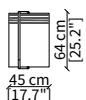

cod. 16628

Specchio quadrato 124x120 cm
Square mirror 124x120 cm

cod. 16629

Specchio rettangolare 49x45 cm
Rectangular mirror 49x45 cm

cod. 16627

Specchio da pavimento rotondo Ø 180 cm
Round floor mirror Ø 180 cm

cod. 16630

Specchio da pavimento rettangolare 100x185 cm
Rectangular floor mirror 100x185 cm

Dimensioni espresse in cm se non diversamente indicato.
L'Azienda si riserva il diritto di apportare modifiche ai modelli senza preavviso.
Tolleranza sulle misure indicate di +/- 2%.

SERVERS

cod. 16608

Server 45x49 cm

cod. 16609

Server 45x64 cm

cod. 16610

Server 45x94 cm

CONSOLES

cod. 16623G

Console 130x34 cm

cod. 16624G

Console 160x34 cm

Dimensioni espresse in cm se non diversamente indicato.
L'Azienda si riserva il diritto di apportare modifiche ai modelli senza preavviso.
Tolleranza sulle misure indicate di +/- 2%.