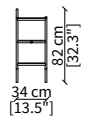

cod. 16630

Specchio da pavimento rettangolare 100x185 cm
Rectangular floor mirror 100x185 cm

Dimensioni espresse in cm se non diversamente indicato.
L'Azienda si riserva il diritto di apportare modifiche ai modelli senza preavviso.
Tolleranza sulle misure indicate di +/- 2%.

Dimensions in centimeter if not differently indicated.
The Company reserves the right to change the models without any advance notice.
Tolerance on the given sizes +/- 2%.

TAVOLINI / SMALL TABLES

cod. 16606

SERVERS

cod. 16608

Server 45x49 cm

cod. 16609

Server 45x64 cm

cod. 16610

Server 45x94 cm

CONSOLES

cod. 16623G

Console 130x34 cm

cod. 16624G

Console 160x34 cm

Dimensioni espresse in cm se non diversamente indicato.
L'Azienda si riserva il diritto di apportare modifiche ai modelli senza preavviso.
Tolleranza sulle misure indicate di +/- 2%.