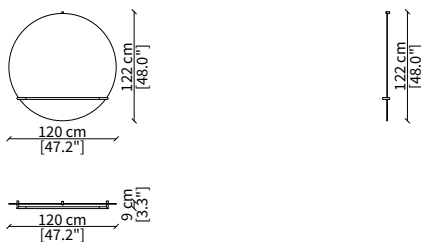

KEVIN SPECCHIO Design Euro Sironi

SPECCHI / MIRRORS

cod. 16625

Specchio rotondo Ø 80 cm / Round mirror Ø 80 cm

cod. 16614

Specchio rotondo Ø 120 cm / Round mirror Ø 120 cm

cod. 16626

Specchio quadrato 84x80 cm
Square mirror 84x80 cm

cod. 16628

Specchio quadrato 124x120 cm
Square mirror 124x120 cm

cod. 16629

Specchio rettangolare 49x45 cm
Rectangular mirror 49x45 cm

cod. 16627

Specchio da pavimento rotondo Ø 180 cm
Round floor mirror Ø 180 cm

cod. 16630

Specchio da pavimento rettangolare 100x185 cm
Rectangular floor mirror 100x185 cm

Dimensioni espresse in cm se non diversamente indicato.
L'Azienda si riserva il diritto di apportare modifiche ai modelli senza preavviso.
Tolleranza sulle misure indicate di +/- 2%.

cod. 16623G

Console 130x34 cm

cod. 16624G

Console 160x34 cm

Dimensioni espresse in cm se non diversamente indicato.
L'Azienda si riserva il diritto di apportare modifiche ai modelli senza preavviso.
Tolleranza sulle misure indicate di +/- 2%.