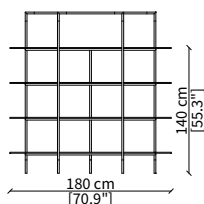

cod. 16600G

Libreria 180x34 cm / Bookcase 180x34 cm

COMODINO / NIGHT TABLE

cod. 16622

Comodino 47x49 cm / Night table 47x49 cm