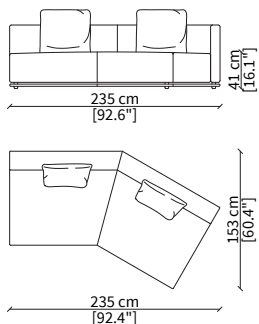

### cod. 20320

Elemento 235x153cm / Element 235x153cm

Dimensioni espresse in cm se non diversamente indicato.  
L'Azienda si riserva il diritto di apportare modifiche ai modelli senza preavviso.  
Tolleranza sulle misure indicate di +/- 2%.