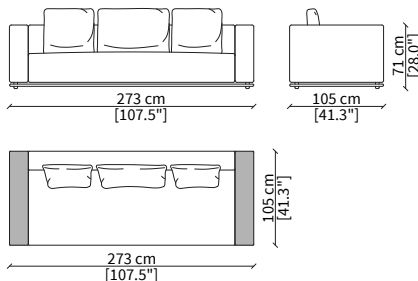

### DIVANI BRACCIOLO ALTO / HIGH ARMREST SOFAS

cod. 20000A

Elemento 210cm / Element 210cm

cod. 20300A

Elemento 210cm / Element 210cm

cod. 20001A

Elemento 252cm / Element 252cm

cod. 20301A

Elemento 252cm / Element 252cm

cod. 20002A

Elemento 273cm / Element 273cm

cod. 20302A

Elemento 273cm / Element 273cm

Dimensioni espresse in cm se non diversamente indicato.  
L'Azienda si riserva il diritto di apportare modifiche ai modelli senza preavviso.  
Tolleranza sulle misure indicate di +/- 2%.

Elemento 210 cm / Element 210 cm

Dimensioni espresse in cm se non diversamente indicato.  
L'Azienda si riserva il diritto di apportare modifiche ai modelli senza preavviso.  
Tolleranza sulle misure indicate di +/- 2%.