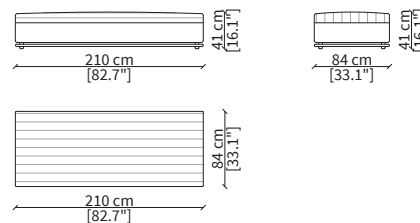

cod. 20407

Elemento 210x84 cm / Element 210x84 cm