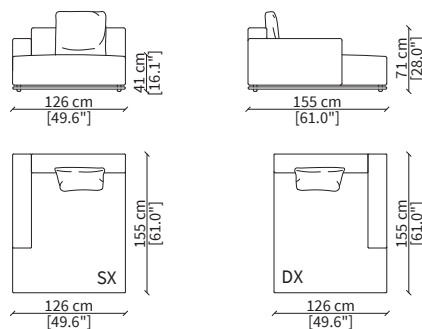

EDDIE SOFA Design R&D Frigerio

ELEMENTI DORMEUSE COMFORT/ COMFORT DORMEUSE ELEMENTS

cod. 20021

Elemento 235x153 cm / Element 235x153 cm

cod. 20321

Elemento 235x153 cm / Element 235x153 cm

ELEMENTI CENTRALI CHAISE LONGUE/ CHAISE LONGUE CENTRAL ELEMENTS

cod. 20022

Elemento 105 cm / Element 105 cm

cod. 20322

Elemento 105 cm / Element 105 cm

ELEMENTI TERMINALI CHAISE LONGUE BRACCIOLO BASSO/ LOW ARMREST TERMINAL CHAISE LONGUE ELEMENTS

cod. 20023B

Elemento 126 cm / Element 126 cm

cod. 20323B

Elemento 126 cm / Element 126 cm

ELEMENTI TERMINALI CHAISE LONGUE BRACCIOLO ALTO/ HIGH ARMREST TERMINAL CHAISE LONGUE ELEMENTS

cod. 20023A

Elemento 126 cm / Element 126 cm

cod. 20323A

Elemento 126 cm / Element 126 cm

Dimensioni espresse in cm se non diversamente indicato.
L'Azienda si riserva il diritto di apportare modifiche ai modelli senza preavviso.
Tolleranza sulle misure indicate di +/- 2%.

Dimensions in centimeter if not differently indicated.
The Company reserves the right to change the models without any advance notice.
Tolerance on the given sizes +/- 2%.