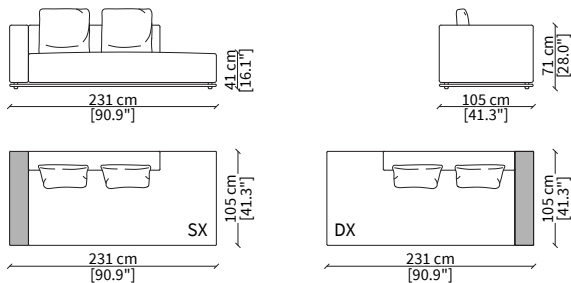

cod. 20017A

Elemento 231cm / Element 231cm