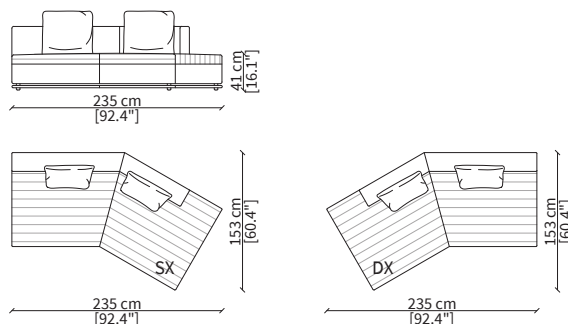

cod. 20321

Elemento 235x153 cm / Element 235x153 cm

ELEMENTI CENTRALI CHAISE LONGUE/ CHAISE LONGUE CENTRAL ELEMENTS

cod. 20022

Elemento 105 cm / Element 105 cm