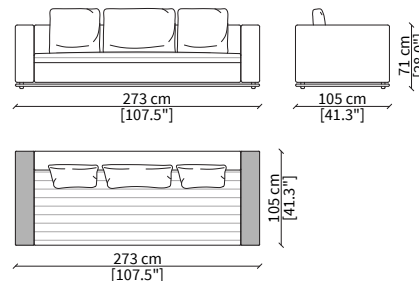

Elemento 252cm / Element 252cm

cod. 20002A

Elemento 273cm / Element 273cm

cod. 20302A

Elemento 273cm / Element 273cm

Dimensioni espresse in cm se non diversamente indicato.  
L'Azienda si riserva il diritto di apportare modifiche ai modelli senza preavviso.  
Tolleranza sulle misure indicate di +/- 2%.

Dimensions in centimeter if not differently indicated.  
The Company reserves the right to change the models without any advance notice.  
Tolerance on the given sizes +/- 2%.

Elemento 210 cm / Element 210 cm

Dimensioni espresse in cm se non diversamente indicato.  
L'Azienda si riserva il diritto di apportare modifiche ai modelli senza preavviso.  
Tolleranza sulle misure indicate di +/- 2%.