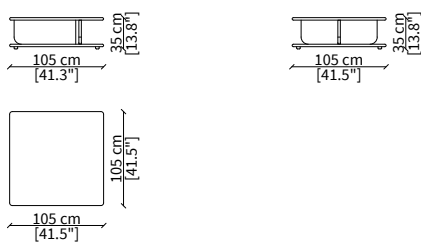

TAVOLINI / SMALL TABLES

cod. 20115

Elemento 105x105 cm / Element 105x105 cm