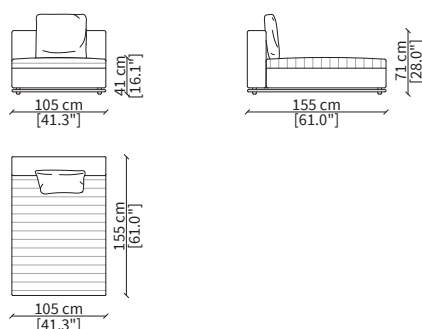

cod. 20322

Elemento 105 cm / Element 105 cm

ELEMENTI TERMINALI CHAISE LONGUE BRACCIOLO BASSO/ LOW ARMREST TERMINAL CHAISE LONGUE ELEMENTS

cod. 20023B

Elemento 126 cm / Element 126 cm