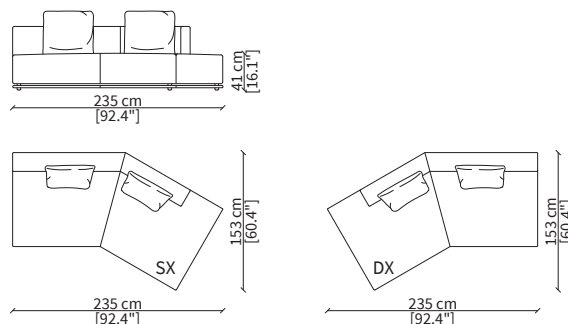

EDDIE SOFA Design R&D Frigerio

ELEMENTI DORMEUSE COMFORT/ COMFORT DORMEUSE ELEMENTS

cod. 20021

Elemento 235x153 cm / Element 235x153 cm