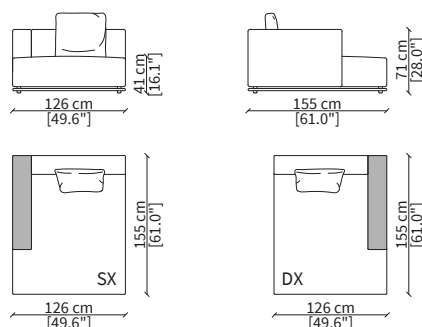

ELEMENTI TERMINALI CHAISE LONGUE BRACCIOLO ALTO/ HIGH ARMREST TERMINAL CHAISE LONGUE ELEMENTS

cod. 20023A

Elemento 126 cm / Element 126 cm