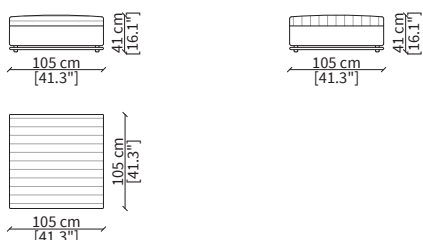

cod. 20400

Elemento 105x105cm / Element 105x105cm