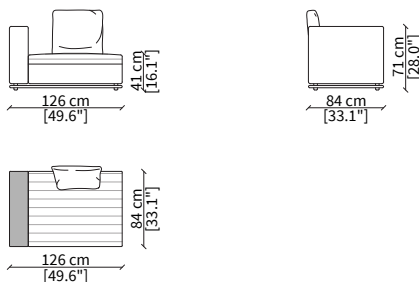

cod. 20325A

Elemento 126cm / Element 126cm