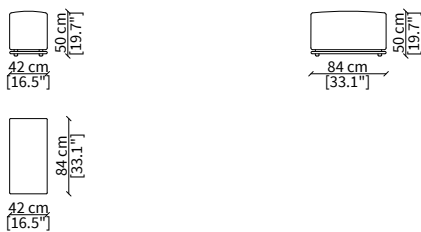

EDDIE SOFA Design R&D Frigerio

VOLUMI / VOLUMES

cod. 20111

Elemento 84x42 cm / Element 84x42 cm