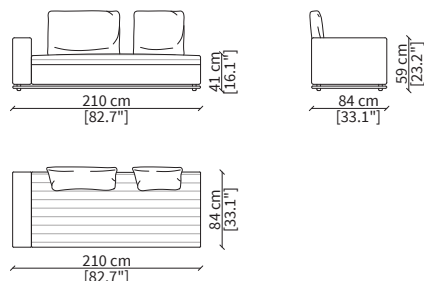

#### cod. 20329B

Elemento 210cm / Element 210cm

Dimensioni espresse in cm se non diversamente indicato.  
L'Azienda si riserva il diritto di apportare modifiche ai modelli senza preavviso.  
Tolleranza sulle misure indicate di +/- 2%.