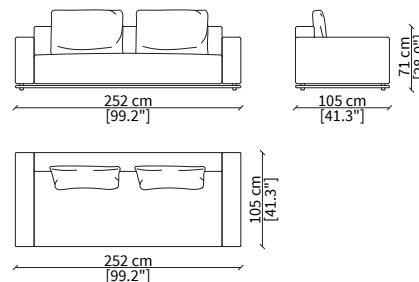

### DIVANI BRACCIOLO BASSO / LOW ARMREST SOFAS

cod. 20000B

Elemento 210cm / Element 210cm

cod. 20300B

Elemento 210cm / Element 210cm

cod. 20001B

Elemento 252cm / Element 252cm

cod. 20301B

Elemento 252cm / Element 252cm

cod. 20002A

Elemento 273cm / Element 273cm

cod. 20302A

Elemento 273cm / Element 273cm

Dimensioni espresse in cm se non diversamente indicato.  
L'Azienda si riserva il diritto di apportare modifiche ai modelli senza preavviso.  
Tolleranza sulle misure indicate di +/- 2%.

Elemento 210 cm / Element 210 cm

Dimensioni espresse in cm se non diversamente indicato.  
L'Azienda si riserva il diritto di apportare modifiche ai modelli senza preavviso.  
Tolleranza sulle misure indicate di +/- 2%.