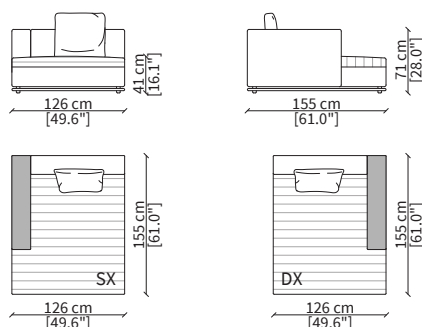

### cod. 20320

Elemento 235x153cm / Element 235x153cm

Dimensioni espresse in cm se non diversamente indicato.  
L'Azienda si riserva il diritto di apportare modifiche ai modelli senza preavviso.  
Tolleranza sulle misure indicate di +/- 2%.

### ELEMENTI TERMINALI CHAISE LONGUE BRACCIOLO ALTO/ HIGH ARMREST TERMINAL CHAISE LONGUE ELEMENTS

cod. 20023A

Elemento 126 cm / Element 126 cm

cod. 20323A

Elemento 126 cm / Element 126 cm

Dimensioni espresse in cm se non diversamente indicato.  
L'Azienda si riserva il diritto di apportare modifiche ai modelli senza preavviso.  
Tolleranza sulle misure indicate di +/- 2%.