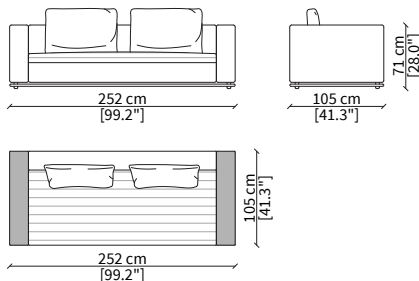

### DIVANI BRACCIOLO ALTO / HIGH ARMREST SOFAS

cod. 20000A

Elemento 210cm / Element 210cm

cod. 20300A

Elemento 210cm / Element 210cm

cod. 20001A

Elemento 252cm / Element 252cm

cod. 20301A

Elemento 252cm / Element 252cm

cod. 20002A

Elemento 273cm / Element 273cm

cod. 20302A

Elemento 273cm / Element 273cm

Dimensioni espresse in cm se non diversamente indicato.  
L'Azienda si riserva il diritto di apportare modifiche ai modelli senza preavviso.  
Tolleranza sulle misure indicate di +/- 2%.

Elemento 210 cm / Element 210 cm

Dimensioni espresse in cm se non diversamente indicato.  
L'Azienda si riserva il diritto di apportare modifiche ai modelli senza preavviso.  
Tolleranza sulle misure indicate di +/- 2%.