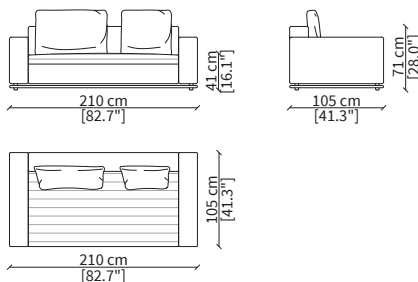

### DIVANI BRACCIOLO BASSO / LOW ARMREST SOFAS

cod. 20000B

Elemento 210cm / Element 210cm

cod. 20300B

Elemento 210cm / Element 210cm

cod. 20001B

Elemento 252cm / Element 252cm

cod. 20301B

Elemento 252cm / Element 252cm

cod. 20002A

Elemento 273cm / Element 273cm

cod. 20302A

Elemento 273cm / Element 273cm

Dimensioni espresse in cm se non diversamente indicato.  
L'Azienda si riserva il diritto di apportare modifiche ai modelli senza preavviso.  
Tolleranza sulle misure indicate di +/- 2%.