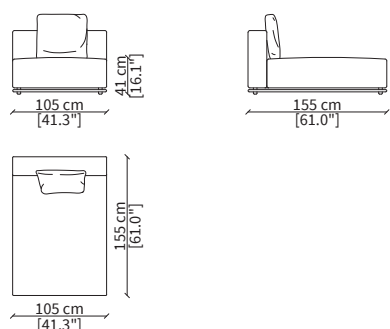

EDDIE SOFA Design R&D Frigerio

ELEMENTI DORMEUSE COMFORT/ COMFORT DORMEUSE ELEMENTS

cod. 20021

Elemento 235x153 cm / Element 235x153 cm

cod. 20321

Elemento 235x153 cm / Element 235x153 cm

ELEMENTI CENTRALI CHAISE LONGUE/ CHAISE LONGUE CENTRAL ELEMENTS

cod. 20022

Elemento 105 cm / Element 105 cm

cod. 20322

Elemento 105 cm / Element 105 cm

ELEMENTI TERMINALI CHAISE LONGUE BRACCIOLO BASSO/ LOW ARMREST TERMINAL CHAISE LONGUE ELEMENTS

cod. 20023B

Elemento 126 cm / Element 126 cm

cod. 20323B

Elemento 126 cm / Element 126 cm

ELEMENTI TERMINALI CHAISE LONGUE BRACCIOLO ALTO/ HIGH ARMREST TERMINAL CHAISE LONGUE ELEMENTS

cod. 20023A

Elemento 126 cm / Element 126 cm

cod. 20323A

Elemento 126 cm / Element 126 cm

Dimensioni espresse in cm se non diversamente indicato.
L'Azienda si riserva il diritto di apportare modifiche ai modelli senza preavviso.
Tolleranza sulle misure indicate di +/- 2%.

Dimensions in centimeter if not differently indicated.
The Company reserves the right to change the models without any advance notice.
Tolerance on the given sizes +/- 2%.