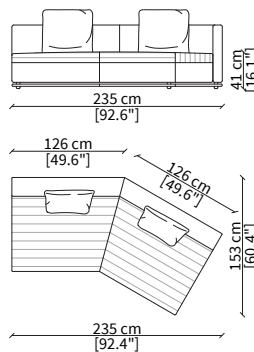

### cod. 20320

Elemento 235x153cm / Element 235x153cm

Dimensioni espresse in cm se non diversamente indicato.  
L'Azienda si riserva il diritto di apportare modifiche ai modelli senza preavviso.  
Tolleranza sulle misure indicate di +/- 2%.