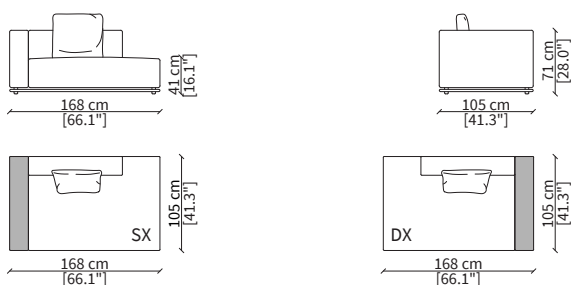

EDDIE SOFA Design R&D Frigerio

cod. 20017B

Elemento 231cm / Element 231cm

cod. 20317B

Elemento 231cm / Element 231cm

ELEMENTI DORMEUSE BRACCIOLO ALTO/ HIGH ARMREST DORMEUSE ELEMENTS

cod. 20016A

Elemento 168cm / Element 168cm

cod. 20316A

Elemento 168cm / Element 168cm

cod. 20017A

Elemento 231cm / Element 231cm

cod. 20317A

Elemento 231cm / Element 231cm

ELEMENTI CENTRALI COMFORT/ COMFORT CENTRAL ELEMENTS

cod. 20020

Elemento 235x153cm / Element 235x153cm

cod. 20320

Elemento 235x153cm / Element 235x153cm

Dimensioni espresse in cm se non diversamente indicato.
L'Azienda si riserva il diritto di apportare modifiche ai modelli senza preavviso.
Tolleranza sulle misure indicate di +/- 2%.

Dimensions in centimeter if not differently indicated.
The Company reserves the right to change the models without any advance notice.
Tolerance on the given sizes +/- 2%.