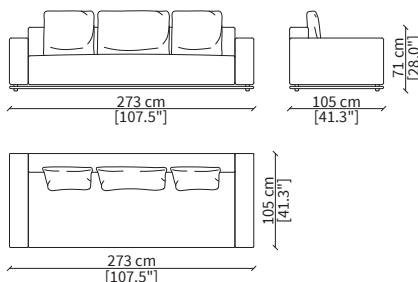

cod. 20002B

Elemento 273cm / Element 273cm