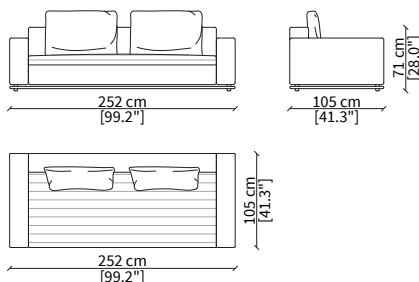

cod. 20301B

Elemento 252cm / Element 252cm