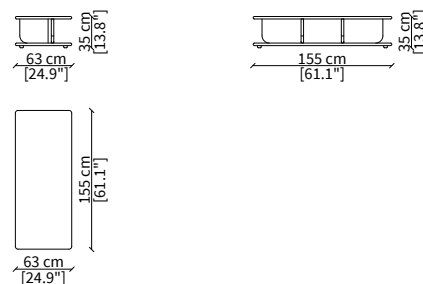

#### cod. 20120

Elemento 63x155 cm / Element 63x155 cm

Dimensioni espresse in cm se non diversamente indicato.  
L'Azienda si riserva il diritto di apportare modifiche ai modelli senza preavviso.  
Tolleranza sulle misure indicate di +/- 2%.