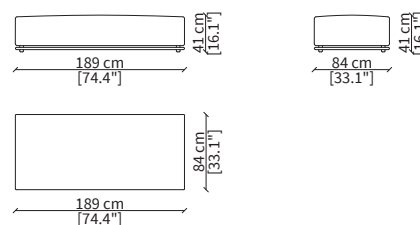

cod. 20106

Elemento 189x84 cm / Element 189x84 cm