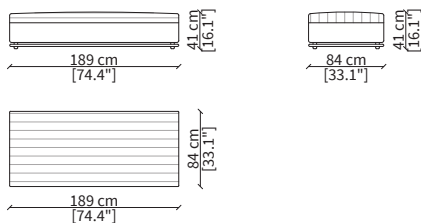

cod. 20406

Elemento 189x84 cm / Element 189x84 cm