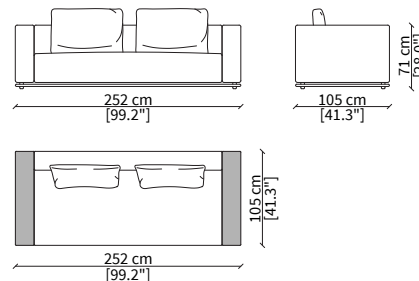

### DIVANI BRACCIOLO ALTO / HIGH ARMREST SOFAS

cod. 20000A

Elemento 210cm / Element 210cm

cod. 20300A

Elemento 210cm / Element 210cm

cod. 20001A

Elemento 252cm / Element 252cm

cod. 20301A

Elemento 252cm / Element 252cm

cod. 20002A

Elemento 273cm / Element 273cm

cod. 20302A

Elemento 273cm / Element 273cm

Dimensioni espresse in cm se non diversamente indicato.  
L'Azienda si riserva il diritto di apportare modifiche ai modelli senza preavviso.  
Tolleranza sulle misure indicate di +/- 2%.

Elemento 210 cm / Element 210 cm

Dimensioni espresse in cm se non diversamente indicato.  
L'Azienda si riserva il diritto di apportare modifiche ai modelli senza preavviso.  
Tolleranza sulle misure indicate di +/- 2%.