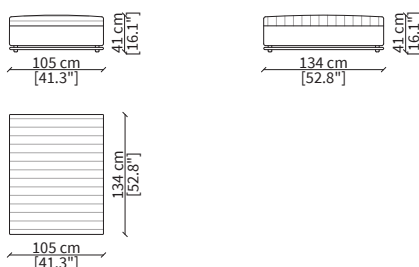

cod. 20408

Elemento 105x134 cm / Element 105x134 cm