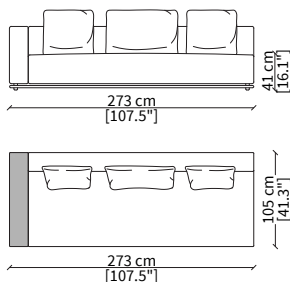

cod. 20008A

Elemento 273cm / Element 273cm