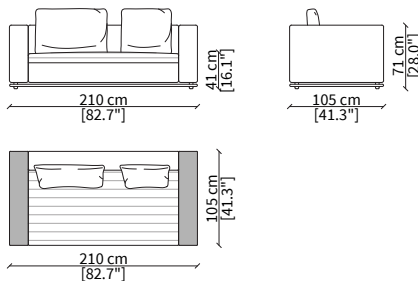

### DIVANI BRACCIOLO ALTO / HIGH ARMREST SOFAS

cod. 20000A

Elemento 210cm / Element 210cm

cod. 20300A

Elemento 210cm / Element 210cm

cod. 20001A

Elemento 252cm / Element 252cm

cod. 20301A

Elemento 252cm / Element 252cm

cod. 20002A

Elemento 273cm / Element 273cm

cod. 20302A

Elemento 273cm / Element 273cm

Dimensioni espresse in cm se non diversamente indicato.  
L'Azienda si riserva il diritto di apportare modifiche ai modelli senza preavviso.  
Tolleranza sulle misure indicate di +/- 2%.

Elemento 210 cm / Element 210 cm

Dimensioni espresse in cm se non diversamente indicato.  
L'Azienda si riserva il diritto di apportare modifiche ai modelli senza preavviso.  
Tolleranza sulle misure indicate di +/- 2%.