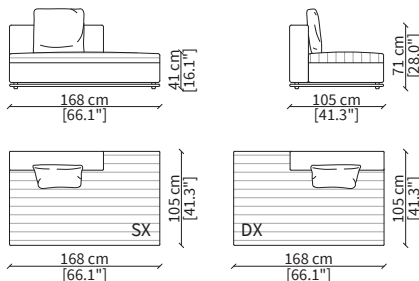

cod. 20319

Elemento 168cm / Element 168cm

ELEMENTI DORMEUSE BRACCIOLO BASSO/ LOW ARMREST DORMEUSE ELEMENTS

cod. 20016B

Elemento 168cm / Element 168cm