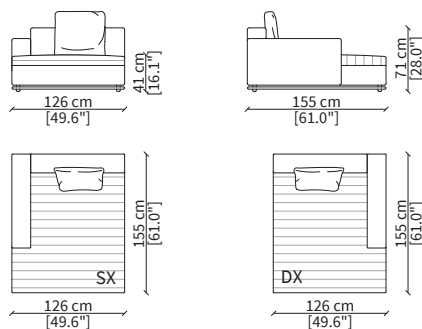

### cod. 20320

Elemento 235x153cm / Element 235x153cm

Dimensioni espresse in cm se non diversamente indicato.  
L'Azienda si riserva il diritto di apportare modifiche ai modelli senza preavviso.  
Tolleranza sulle misure indicate di +/- 2%.

### ELEMENTI TERMINALI CHAISE LONGUE BRACCIOLO BASSO/ LOW ARMREST TERMINAL CHAISE LONGUE ELEMENTS

cod. 20023B

Elemento 126 cm / Element 126 cm

cod. 20323B

Elemento 126 cm / Element 126 cm