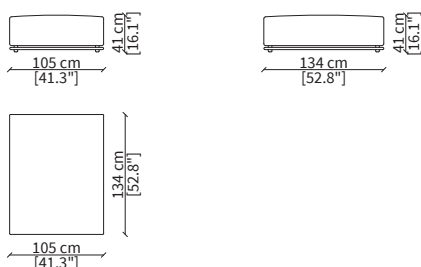

cod. 20108

Elemento 105x134 cm / Element 105x134 cm