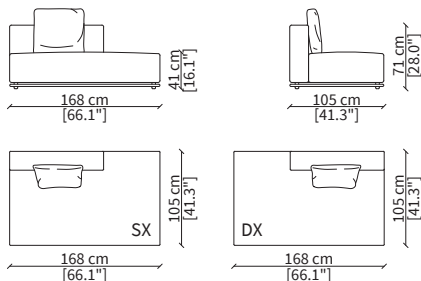

cod. 20019

Elemento 168cm / Element 168cm