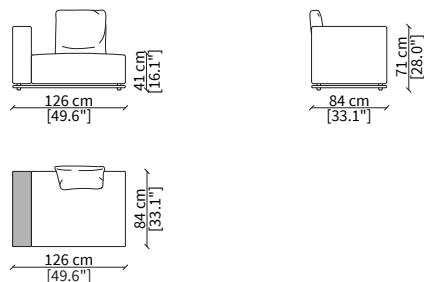

EDDIE SOFA Design R&D Frigerio

ELEMENTI SEDUTA BRACCIOLO ALTO / HIGH ARMREST SEAT ELEMENTS

cod. 20025A

Elemento 126cm / Element 126cm