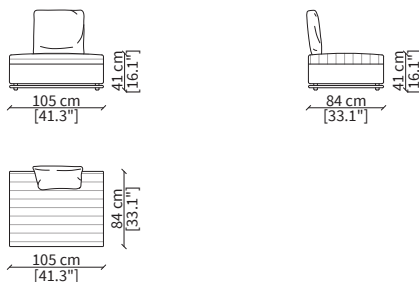

### ELEMENTI SEDUTA/ SEAT ELEMENTS

cod. 20030

Elemento 105cm / Element 105cm

cod. 20330

Elemento 105cm / Element 105cm

cod. 20031

Elemento 126cm / Element 126cm

cod. 20331