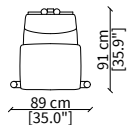

Cover: available in fabric or leather.

ADA ARMCHAIR

Design Ferruccio Laviani

POLTRONA / ARMCHAIR

cod. 20600

Poltrona 89x91xh84 cm / Armchair 89x91xh84 cm

Dimensioni espresse in cm se non diversamente indicato.
L'Azienda si riserva il diritto di apportare modifiche ai modelli senza preavviso.
Tolleranza sulle misure indicate di +/- 2%.

Dimensions in centimeter if not differently indicated.
The Company reserves the right to change the models without any advance notice.
Tolerance on the given sizes +/- 2%.