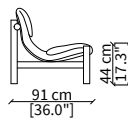

Cover: available in fabric or leather.

ADA ARMCHAIR

Design Ferruccio Laviani

POLTRONA / ARMCHAIR

cod. 20600

Poltrona 89x91xh84 cm / Armchair 89x91xh84 cm

Dimensioni espresse in cm se non diversamente indicato.
L'Azienda si riserva il diritto di apportare modifiche ai modelli senza preavviso.
Tolleranza sulle misure indicate di +/- 2%.

Dimensions in centimeter if not differently indicated.
The Company reserves the right to change the models without any advance notice.
Tolerance on the given sizes +/- 2%.