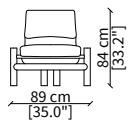

Cover: available in fabric or leather.

ADA ARMCHAIR

Design Ferruccio Laviani

POLTRONA / ARMCHAIR

cod. 20600

Poltrona 89x91xh84 cm / Armchair 89x91xh84 cm

Dimensioni espresse in cm se non diversamente indicato.
L'Azienda si riserva il diritto di apportare modifiche ai modelli senza preavviso.
Tolleranza sulle misure indicate di +/- 2%.

Dimensions in centimeter if not differently indicated.
The Company reserves the right to change the models without any advance notice.
Tolerance on the given sizes +/- 2%.