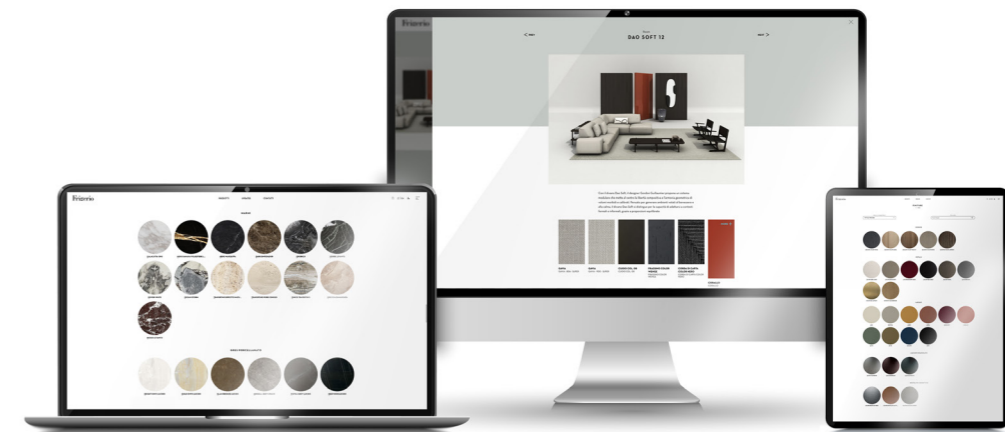

VETRA SIDEBOARD
Design R&D Frigerio

CREDENZE / SIDEBOARDS

23700

23701

Dimensioni espresse in cm se non diversamente indicato.
L'Azienda si riserva il diritto di apportare modifiche ai modelli senza preavviso.
Tolleranza sulle misure indicate di +/- 2%.

Dimensions in centimeter if not differently indicated.
The Company reserves the right to change the models without any advance notice.
Tolerance on the given sizes +/- 2%.

Per la gamma completa di materiali è possibile consultare il nostro sito web www.frigerio.com
The full range of materials can be found on our website at www.frigerio.com.

WWW.FRIGERIO.COM

Frigerio

Via Sant'Agata 63
22066 Mariano Comense (CO) - Italy
Tel. +39 031 5481225
info@frigerio.com
www.frigerio.com