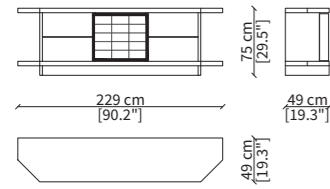

The article 23700 features shelves in bronze glass. The compartments in both units are fitted with LED lights.

VETRA SIDEBOARD
Design R&D Frigerio

CREDENZE / SIDEBOARDS

23700

23701

Dimensioni espresse in cm se non diversamente indicato.
L'Azienda si riserva il diritto di apportare modifiche ai modelli senza preavviso.
Tolleranza sulle misure indicate di +/- 2%.