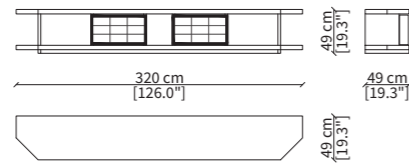

The article 23700 features shelves in bronze glass. The compartments in both units are fitted with LED lights.

VETRA SIDEBOARD
Design R&D Frigerio

CREDENZE / SIDEBOARDS

23700

23701

Dimensioni espresse in cm se non diversamente indicato.
L'Azienda si riserva il diritto di apportare modifiche ai modelli senza preavviso.
Tolleranza sulle misure indicate di +/- 2%.