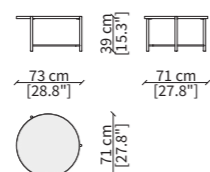

SANTAMONICA POUF Design Christophe Pillet

POUFS

18106

18107

18108

TAVOLINI / SMALL TABLES

18100

18101

18102

18103

18104

18105

Per la gamma completa di materiali è possibile consultare il nostro sito web www.frigerio.com
The full range of materials can be found on our website at www.frigerio.com.

WWW.FRIGERIO.COM