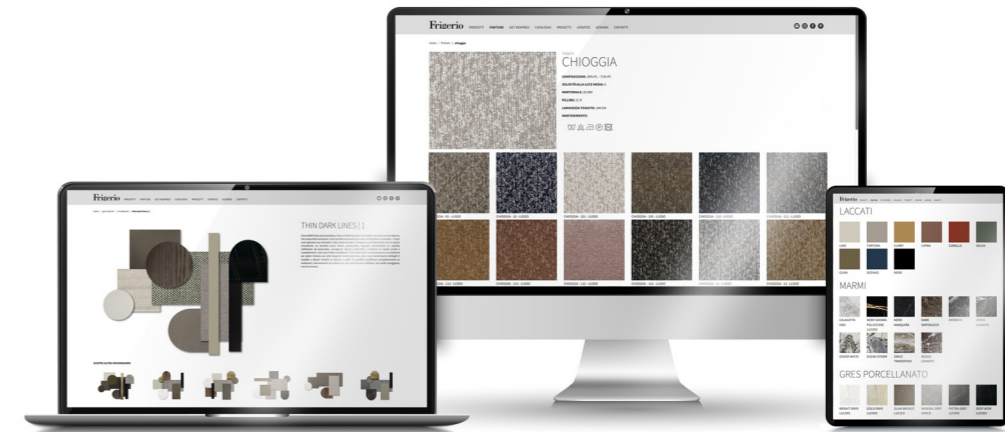

Struttura: legno multistrato imbottito in poliuretano espanso indeformabile rivestito in tessuto protettivo accoppiato.

Basamento: in metallo color Nero Sablé, color Sabbia Sablé oppure color Greige Sablé. Su richiesta metallo color Titanio o color Brunito.

18102

18103

18104

18105

Per la gamma completa di materiali è possibile consultare il nostro sito web www.frigerio.com
The full range of materials can be found on our website at www.frigerio.com.

WWW.FRIGERIO.COM