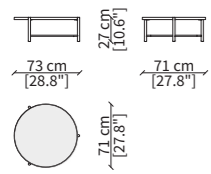

SANTAMONICA POUF Design Christophe Pillet

POUFS

18106

18107

18108

TAVOLINI / SMALL TABLES

18100

18101

18102

18103

18104

18105

Per la gamma completa di materiali è possibile consultare il nostro sito web www.frigerio.com
The full range of materials can be found on our website at www.frigerio.com.

WWW.FRIGERIO.COM