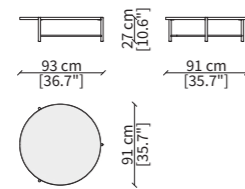

SANTAMONICA POUF Design Christophe Pillet

POUFS

18106

18107

18108

TAVOLINI / SMALL TABLES

18100

18101

18102

18103

18104

18105

Per la gamma completa di materiali è possibile consultare il nostro sito web www.frigerio.com
The full range of materials can be found on our website at www.frigerio.com.

WWW.FRIGERIO.COM