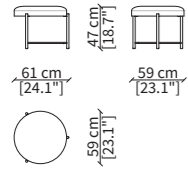

SANTAMONICA POUF Design Christophe Pillet

POUFS

18106

18107

18108

TAVOLINI / SMALL TABLES

18100

18101