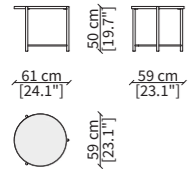

SANTAMONICA POUF Design Christophe Pillet

POUFS

18106

18107

18108

TAVOLINI / SMALL TABLES

18100

18101