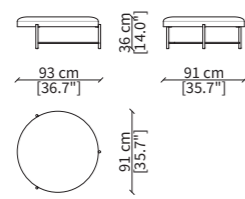

SANTAMONICA POUF Design Christophe Pillet

POUFS

18106

18107

18108

TAVOLINI / SMALL TABLES

18100

18101