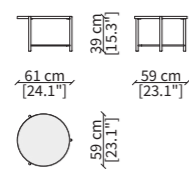

SANTAMONICA POUF Design Christophe Pillet

POUFS

18106

18107

18108

TAVOLINI / SMALL TABLES

18100

18101