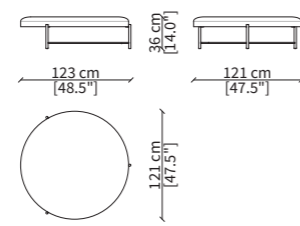

SANTAMONICA POUF Design Christophe Pillet

POUFS

18106

18107

18108

TAVOLINI / SMALL TABLES

18100

18101