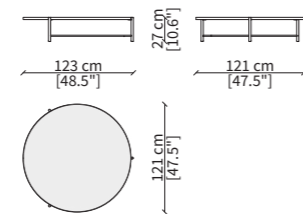

SANTAMONICA POUF Design Christophe Pillet

POUFS

18106

18107

18108

TAVOLINI / SMALL TABLES

18100

18101

18102

18103

18104

18105

Per la gamma completa di materiali è possibile consultare il nostro sito web www.frigerio.com
The full range of materials can be found on our website at www.frigerio.com.

WWW.FRIGERIO.COM