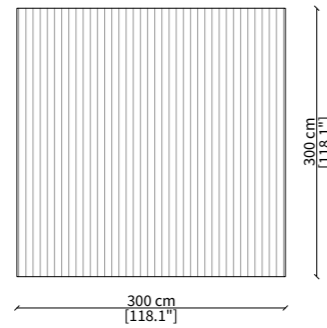

Technic: hand tufted.
Material: Thin Wool and Bamboo
Pile height: Cut 14-20 mm.

RUBEN CARPET
Design R&D Frigerio

TAPPETI / CARPETS

23500

23501

23502

23503

23504

*Dimensioni espresse in cm se non diversamente indicato.
L'Azienda si riserva il diritto di apportare modifiche ai modelli senza preavviso.
Tolleranza sulle misure indicate di +/- 2%.*

*Dimensions in centimeter if not differently indicated.
The Company reserves the right to change the models without any advance notice.
Tolerance on the given sizes +/- 2%.*