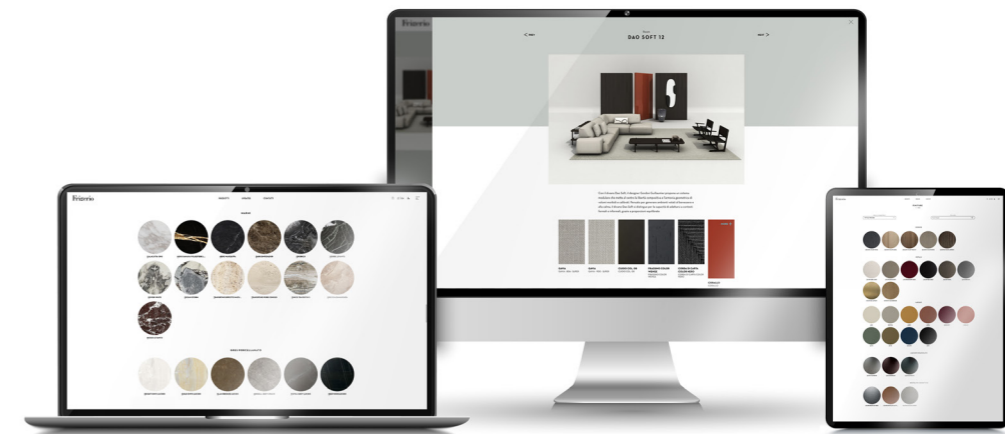

*Dimensioni espresse in cm se non diversamente indicato.
L'Azienda si riserva il diritto di apportare modifiche ai modelli senza preavviso.
Tolleranza sulle misure indicate di +/- 2%.*

*Dimensions in centimeter if not differently indicated.
The Company reserves the right to change the models without any advance notice.
Tolerance on the given sizes +/- 2%.*

Per la gamma completa di materiali è possibile consultare il nostro sito web www.frigerio.com
The full range of materials can be found on our website at www.frigerio.com.