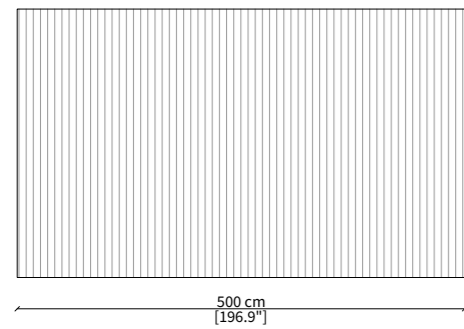

Technic: hand tufted.
Material: Thin Wool and Bamboo
Pile height: Cut 14-20 mm.

RUBEN CARPET
Design R&D Frigerio

TAPPETI / CARPETS

23500

23501

23502

23503

23504

*Dimensioni espresse in cm se non diversamente indicato.
L'Azienda si riserva il diritto di apportare modifiche ai modelli senza preavviso.
Tolleranza sulle misure indicate di +/- 2%.*

*Dimensions in centimeter if not differently indicated.
The Company reserves the right to change the models without any advance notice.
Tolerance on the given sizes +/- 2%.*