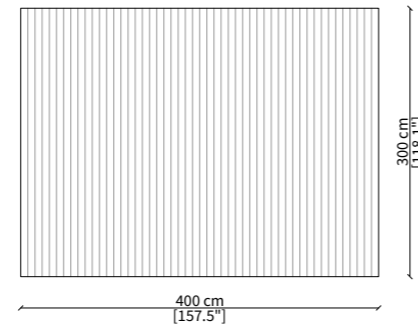

Technic: hand tufted.
Material: Thin Wool and Bamboo
Pile height: Cut 14-20 mm.

RUBEN CARPET
Design R&D Frigerio

TAPPETI / CARPETS

23500

23501

23502

23503

23504

*Dimensioni espresse in cm se non diversamente indicato.
L'Azienda si riserva il diritto di apportare modifiche ai modelli senza preavviso.
Tolleranza sulle misure indicate di +/- 2%.*

*Dimensions in centimeter if not differently indicated.
The Company reserves the right to change the models without any advance notice.
Tolerance on the given sizes +/- 2%.*