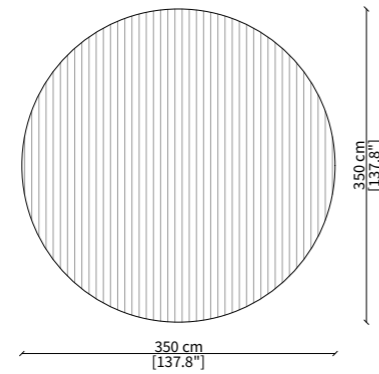

Technic: hand tufted.
Material: Thin Wool and Bamboo
Pile height: Cut 14-20 mm.

RUBEN CARPET
Design R&D Frigerio

TAPPETI / CARPETS

23500

23501

23502

23503

23504

*Dimensioni espresse in cm se non diversamente indicato.
L'Azienda si riserva il diritto di apportare modifiche ai modelli senza preavviso.
Tolleranza sulle misure indicate di +/- 2%.*

*Dimensions in centimeter if not differently indicated.
The Company reserves the right to change the models without any advance notice.
Tolerance on the given sizes +/- 2%.*