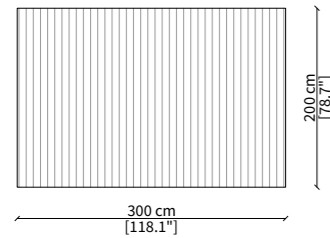

Technic: hand tufted.
Material: Thin Wool and Bamboo
Pile height: Cut 14-20 mm.

RUBEN CARPET
Design R&D Frigerio

TAPPETI / CARPETS

23500

23501

23502

23503

23504

*Dimensioni espresse in cm se non diversamente indicato.
L'Azienda si riserva il diritto di apportare modifiche ai modelli senza preavviso.
Tolleranza sulle misure indicate di +/- 2%.*

*Dimensions in centimeter if not differently indicated.
The Company reserves the right to change the models without any advance notice.
Tolerance on the given sizes +/- 2%.*