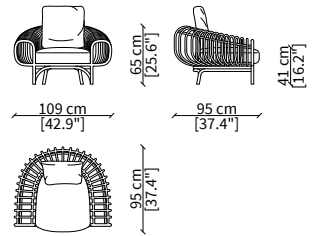

PAN DAYBED

Design Gordon Guillaumier

POLTRONA / ARMCHAIR

22800