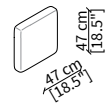

## POLTRONA / ARMCHAIR

22800

## CUSCINI / CUSHIONS

PP

GP

Dimensioni espresse in cm se non diversamente indicato.  
L'Azienda si riserva il diritto di apportare modifiche ai modelli senza preavviso.  
Tolleranza sulle misure indicate di +/- 2%.