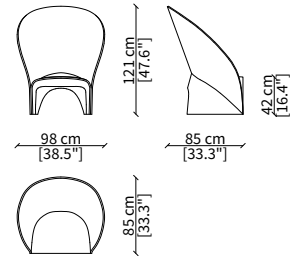

MAYU ARMCHAIR Design Front

POLTRONA / ARMCHAIR

17940

Dimensioni espresse in cm se non diversamente indicato.
L'Azienda si riserva il diritto di apportare modifiche ai modelli senza preavviso.
Tolleranza sulle misure indicate di +/- 2%.