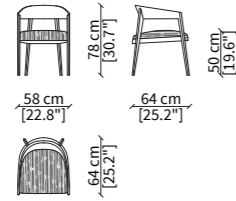

### POLTRONA / ARMCHAIR

13202

Dimensioni espresse in cm se non diversamente indicato.  
L'Azienda si riserva il diritto di apportare modifiche ai modelli senza preavviso.  
Tolleranza sulle misure indicate di +/- 2%.