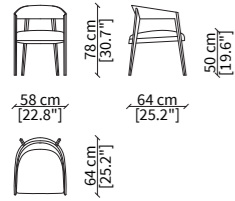

LIZZYE ARMCHAIR

Design R&D Frigerio

POLTRONCINA / SMALL ARMCHAIR

13201