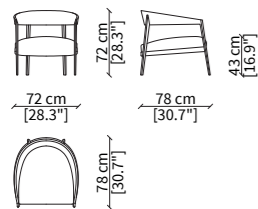

### POLTRONCINA / SMALL ARMCHAIR

13201

### POLTRONA / ARMCHAIR

13202

Dimensioni espresse in cm se non diversamente indicato.  
L'Azienda si riserva il diritto di apportare modifiche ai modelli senza preavviso.  
Tolleranza sulle misure indicate di +/- 2%.