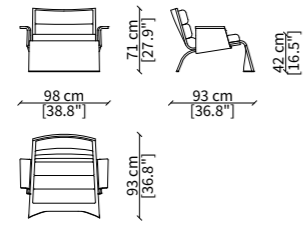

Cover: removable in fabric, fix in leather.

Frigerio logo: medal on structure back.

LINDA ARMCHAIR
Design R&D Frigerio

POLTRONA / ARMCHAIR

22320

22321

Dimensioni espresse in cm se non diversamente indicato.
L'Azienda si riserva il diritto di apportare modifiche ai modelli senza preavviso.
Tolleranza sulle misure indicate di +/- 2%.

Dimensions in centimeter if not differently indicated.
The Company reserves the right to change the models without any advance notice.
Tolerance on the given sizes +/- 2%.

Per la gamma completa di materiali è possibile consultare il nostro sito web www.frigerio.com
The full range of materials can be found on our website at www.frigerio.com.