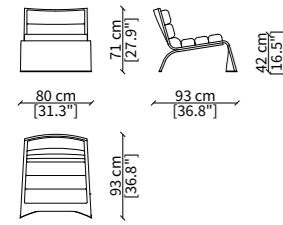

Cover: removable in fabric, fix in leather.

Frigerio logo: medal on structure back.

LINDA ARMCHAIR
Design R&D Frigerio

POLTRONA / ARMCHAIR

22320

22321

Dimensioni espresse in cm se non diversamente indicato.
L'Azienda si riserva il diritto di apportare modifiche ai modelli senza preavviso.
Tolleranza sulle misure indicate di +/- 2%.

Dimensions in centimeter if not differently indicated.
The Company reserves the right to change the models without any advance notice.
Tolerance on the given sizes +/- 2%.

Per la gamma completa di materiali è possibile consultare il nostro sito web www.frigerio.com
The full range of materials can be found on our website at www.frigerio.com.