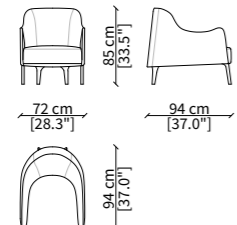

BERGÈRE

11508