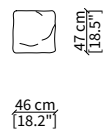

### CUSCINI / CUSHIONS

B01

B02

JQ

JR

JA

Dimensioni espresse in cm se non diversamente indicato.  
L'Azienda si riserva il diritto di apportare modifiche ai modelli senza preavviso.  
Tolleranza sulle misure indicate di +/- 2%.

Dimensions in centimeter if not differently indicated.  
The Company reserves the right to change the models without any advance notice.  
Tolerance on the given sizes +/- 2%.

Per la gamma completa di materiali è possibile consultare il nostro sito web [www.frigerio.com](http://www.frigerio.com)  
The full range of materials can be found on our website at [www.frigerio.com](http://www.frigerio.com).