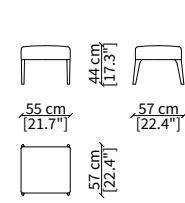

POUF / STOOL

11511