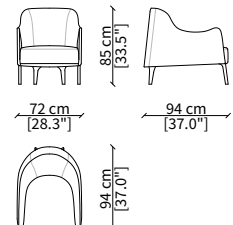

BERGÈRE

11508