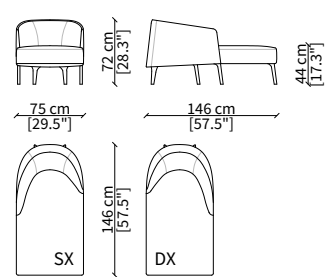

CHAISE LONGUE

11507