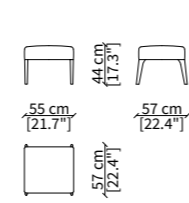

POUF / STOOL

11511