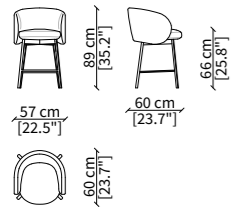

### SEDIA / CHAIR

17931

### SGABELLO ALTO / HIGH BAR STOOL

17933

Dimensioni espresse in cm se non diversamente indicato.  
L'Azienda si riserva il diritto di apportare modifiche ai modelli senza preavviso.  
Tolleranza sulle misure indicate di +/- 2%.