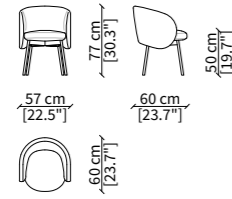

POLTRONCINA / SMALL ARMCHAIR

17930

SGABELLO BASSO / LOW BAR STOOL

17932