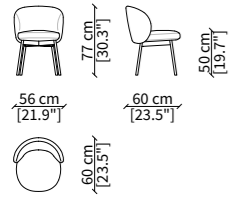

HUG CHAIR

Design Oscar e Gabriele Buratti

SEDIA / CHAIR

17931