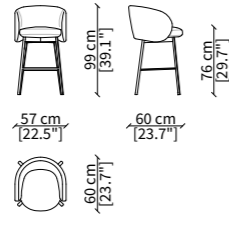

### POLTRONCINA / SMALL ARMCHAIR

17930

### SGABELLO ALTO / HIGH BAR STOOL

17933

Dimensioni espresse in cm se non diversamente indicato.  
L'Azienda si riserva il diritto di apportare modifiche ai modelli senza preavviso.  
Tolleranza sulle misure indicate di +/- 2%.