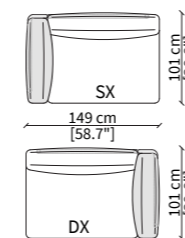

ELEMENTI TERMINALI ANGOLO /
TERMINAL CORNER ELEMENTS
22522

22523