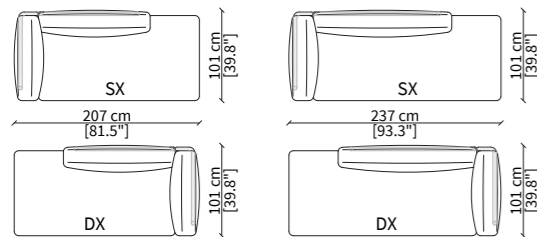

FELIX SOFA Design Calvi & Brambilla

FELIX / d. 101 cm

DIVANI / SOFAS

22500

ELEMENTI TERMINALI / TERMINAL ELEMENTS

22501 22502 22503 22504

ELEMENTI CENTRALI / CENTRAL ELEMENTS

22505 22506 22507 22508

DORMEUSES

22520 22521

DORMEUSE CENTRALE / CENTRAL DORMEUSE

22519

Dimensioni espresse in cm se non diversamente indicato.
L'Azienda si riserva il diritto di apportare modifiche ai modelli senza preavviso.
Tolleranza sulle misure indicate di +/- 2%.