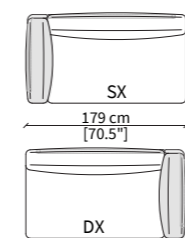

Dimensions in centimeter if not differently indicated.
The Company reserves the right to change the models without any advance notice.
Tolerance on the given sizes +/- 2%.

FELIX SOFA Design Calvi & Brambilla

CHAIRES LONGUE

22509

22510

DORMEUSE GEOMETRICA /
GEOMETRICAL DORMEUSE
22511

DORMEUSE CENTRALE LONGUE /
CENTRAL DORMEUSE LONGUE
22512

DORMEUSE CENTRALE DROPLET /
CENTRAL DORMEUSE DROPLET
22513

ELEMENTO ANGOLO /
CORNER ELEMENT
22514

ELEMENTO ANGOLO PENTAGONALE /
PENTAGONAL CORNER ELEMENT
22515

ELEMENTO ANGOLO ESAGONALE /
HEXAGONAL CORNER ELEMENT
22516

ELEMENTI TERMINALI ANGOLO /
TERMINAL CORNER ELEMENTS
22522

22523

22524

ELEMENTI DORMEUSE ANGOLO /
DORMEUSE CORNER ELEMENTS
22525

22526

Dimensioni espresse in cm se non diversamente indicato.
L'Azienda si riserva il diritto di apportare modifiche ai modelli senza preavviso.
Tolleranza sulle misure indicate di +/- 2%.

Dimensions in centimeter if not differently indicated.
The Company reserves the right to change the models without any advance notice.
Tolerance on the given sizes +/- 2%.