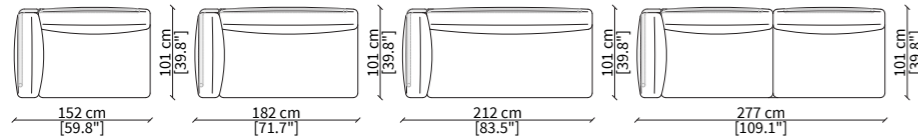

FELIX SOFA Design Calvi & Brambilla

FELIX / d. 101 cm

DIVANI / SOFAS

22500

ELEMENTI TERMINALI / TERMINAL ELEMENTS

22501 22502 22503 22504

ELEMENTI CENTRALI / CENTRAL ELEMENTS

22505 22506 22507 22508

DORMEUSES

22520 22521

DORMEUSE CENTRALE / CENTRAL DORMEUSE

22519

Dimensioni espresse in cm se non diversamente indicato.
L'Azienda si riserva il diritto di apportare modifiche ai modelli senza preavviso.
Tolleranza sulle misure indicate di +/- 2%.