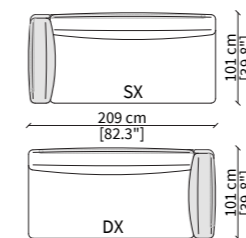

FELIX SOFA Design Calvi & Brambilla

FELIX / d. 101 cm

DIVANI / SOFAS

22500

ELEMENTI TERMINALI / TERMINAL ELEMENTS

22501   22502   22503   22504

ELEMENTI CENTRALI / CENTRAL ELEMENTS

22505   22506   22507   22508

DORMEUSES

22520   22521

DORMEUSE CENTRALE / CENTRAL DORMEUSE

22519

Dimensioni espresse in cm se non diversamente indicato.
L'Azienda si riserva il diritto di apportare modifiche ai modelli senza preavviso.
Tolleranza sulle misure indicate di +/- 2%.

Dimensions in centimeter if not differently indicated.
The Company reserves the right to change the models without any advance notice.
Tolerance on the given sizes +/- 2%.

FELIX SOFA Design Calvi & Brambilla

CHAIRES LONGUE

22509

22510

DORMEUSE GEOMETRICA /
GEOMETRICAL DORMEUSE
22511

DORMEUSE CENTRALE LONGUE /
CENTRAL DORMEUSE LONGUE
22512

DORMEUSE CENTRALE DROPLET /
CENTRAL DORMEUSE DROPLET
22513

ELEMENTO ANGOLO /
CORNER ELEMENT
22514

ELEMENTO ANGOLO PENTAGONALE /
PENTAGONAL CORNER ELEMENT
22515

ELEMENTO ANGOLO ESAGONALE /
HEXAGONAL CORNER ELEMENT
22516

ELEMENTI TERMINALI ANGOLO /
TERMINAL CORNER ELEMENTS
22522

22523

22524

ELEMENTI DORMEUSE ANGOLO /
DORMEUSE CORNER ELEMENTS
22525

22526

Dimensioni espresse in cm se non diversamente indicato.
L'Azienda si riserva il diritto di apportare modifiche ai modelli senza preavviso.
Tolleranza sulle misure indicate di +/- 2%.

Dimensions in centimeter if not differently indicated.
The Company reserves the right to change the models without any advance notice.
Tolerance on the given sizes +/- 2%.