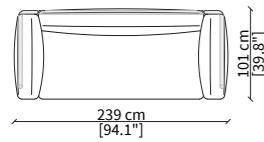

FELIX SOFA Design Calvi & Brambilla

FELIX / d. 101 cm

DIVANI / SOFAS

22500

ELEMENTI TERMINALI / TERMINAL ELEMENTS

22501 22502 22503 22504

ELEMENTI CENTRALI / CENTRAL ELEMENTS

22505 22506 22507 22508