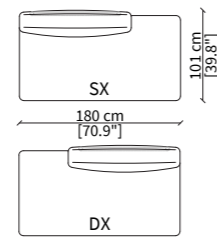

FELIX SOFA Design Calvi & Brambilla

FELIX / d. 101 cm

DIVANI / SOFAS

22500

ELEMENTI TERMINALI / TERMINAL ELEMENTS

22501 22502 22503 22504

ELEMENTI CENTRALI / CENTRAL ELEMENTS

22505 22506 22507 22508

DORMEUSES

22520 22521

DORMEUSE CENTRALE / CENTRAL DORMEUSE

22519

Dimensioni espresse in cm se non diversamente indicato.
L'Azienda si riserva il diritto di apportare modifiche ai modelli senza preavviso.
Tolleranza sulle misure indicate di +/- 2%.

COMPOSIZIONE 10 / COMPOSITION 10

CODICI / CODES: **22501 x 2, 22511**

COMPOSIZIONE 11 / COMPOSITION 11

CODICI / CODES: **22516 x 2, 22505**

COMPOSIZIONE 12 / COMPOSITION 12

CODICI / CODES: **22515 x 3**

Dimensioni espresse in cm se non diversamente indicato.
L'Azienda si riserva il diritto di apportare modifiche ai modelli senza preavviso.
Tolleranza sulle misure indicate di +/- 2%.