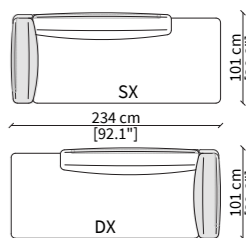

CHAIRES LONGUE

22509

22510

DORMEUSE GEOMETRICA /
GEOMETRICAL DORMEUSE
22511

DORMEUSE CENTRALE LONGUE /
CENTRAL DORMEUSE LONGUE
22512

DORMEUSE CENTRALE DROPLET /
CENTRAL DORMEUSE DROPLET
22513

ELEMENTO ANGOLO /
CORNER ELEMENT
22514

ELEMENTO ANGOLO PENTAGONALE /
PENTAGONAL CORNER ELEMENT
22515

ELEMENTO ANGOLO ESAGONALE /
HEXAGONAL CORNER ELEMENT
22516

ELEMENTI TERMINALI ANGOLO /
TERMINAL CORNER ELEMENTS
22522

22523

22524

ELEMENTI DORMEUSE ANGOLO /
DORMEUSE CORNER ELEMENTS
22525

22526

Dimensioni espresse in cm se non diversamente indicato.
L'Azienda si riserva il diritto di apportare modifiche ai modelli senza preavviso.
Tolleranza sulle misure indicate di +/- 2%.

Dimensions in centimeter if not differently indicated.
The Company reserves the right to change the models without any advance notice.
Tolerance on the given sizes +/- 2%.