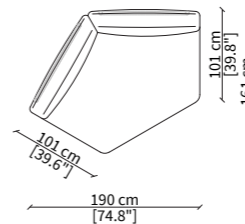

ELEMENTO ANGOLO PENTAGONALE /
PENTAGONAL CORNER ELEMENT
22515