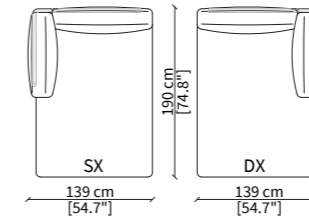

DORMEUSES

22520 22521

DORMEUSE CENTRALE / CENTRAL DORMEUSE

22519

Dimensioni espresse in cm se non diversamente indicato.
L'Azienda si riserva il diritto di apportare modifiche ai modelli senza preavviso.
Tolleranza sulle misure indicate di +/- 2%.

Dimensions in centimeter if not differently indicated.
The Company reserves the right to change the models without any advance notice.
Tolerance on the given sizes +/- 2%.

FELIX SOFA Design Calvi & Brambilla

CHAIRES LONGUE

22509

22510

DORMEUSE GEOMETRICA /
GEOMETRICAL DORMEUSE
22511

DORMEUSE CENTRALE LONGUE /
CENTRAL DORMEUSE LONGUE
22512

DORMEUSE CENTRALE DROPLET /
CENTRAL DORMEUSE DROPLET
22513

ELEMENTO ANGOLO /
CORNER ELEMENT
22514

22526

Dimensioni espresse in cm se non diversamente indicato.
L'Azienda si riserva il diritto di apportare modifiche ai modelli senza preavviso.
Tolleranza sulle misure indicate di +/- 2%.

Dimensions in centimeter if not differently indicated.
The Company reserves the right to change the models without any advance notice.
Tolerance on the given sizes +/- 2%.