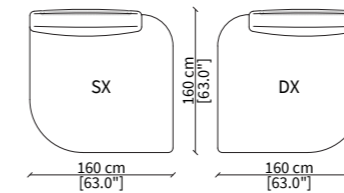

DORMEUSES

22520 22521

DORMEUSE CENTRALE / CENTRAL DORMEUSE

22519

Dimensioni espresse in cm se non diversamente indicato.
L'Azienda si riserva il diritto di apportare modifiche ai modelli senza preavviso.
Tolleranza sulle misure indicate di +/- 2%.

Dimensions in centimeter if not differently indicated.
The Company reserves the right to change the models without any advance notice.
Tolerance on the given sizes +/- 2%.

FELIX SOFA Design Calvi & Brambilla

CHAIRES LONGUE

22509

22510

DORMEUSE GEOMETRICA /
GEOMETRICAL DORMEUSE
22511

DORMEUSE CENTRALE LONGUE /
CENTRAL DORMEUSE LONGUE
22512

DORMEUSE CENTRALE DROPLET /
CENTRAL DORMEUSE DROPLET
22513

ELEMENTO ANGOLO /
CORNER ELEMENT
22514

22526

Dimensioni espresse in cm se non diversamente indicato.
L'Azienda si riserva il diritto di apportare modifiche ai modelli senza preavviso.
Tolleranza sulle misure indicate di +/- 2%.

Dimensions in centimeter if not differently indicated.
The Company reserves the right to change the models without any advance notice.
Tolerance on the given sizes +/- 2%.