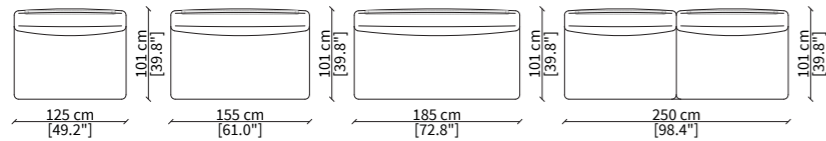

FELIX SOFA Design Calvi & Brambilla

FELIX / d. 101 cm

DIVANI / SOFAS

22500

ELEMENTI TERMINALI / TERMINAL ELEMENTS

22501 22502 22503 22504

ELEMENTI CENTRALI / CENTRAL ELEMENTS

22505 22506 22507 22508

DORMEUSES

22520 22521

DORMEUSE CENTRALE / CENTRAL DORMEUSE

22519

Dimensioni espresse in cm se non diversamente indicato.
L'Azienda si riserva il diritto di apportare modifiche ai modelli senza preavviso.
Tolleranza sulle misure indicate di +/- 2%.