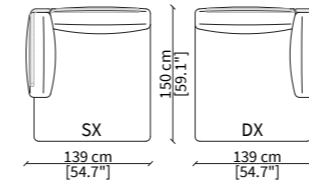

FELIX SOFA Design Calvi & Brambilla

CHAIRES LONGUE

22509