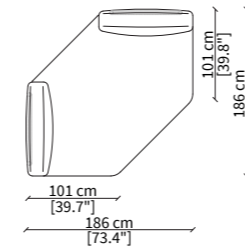

DORMEUSES

22520 22521

DORMEUSE CENTRALE / CENTRAL DORMEUSE

22519

Dimensioni espresse in cm se non diversamente indicato.
L'Azienda si riserva il diritto di apportare modifiche ai modelli senza preavviso.
Tolleranza sulle misure indicate di +/- 2%.

Dimensions in centimeter if not differently indicated.
The Company reserves the right to change the models without any advance notice.
Tolerance on the given sizes +/- 2%.

FELIX SOFA Design Calvi & Brambilla

CHAIRES LONGUE

22509

22510

DORMEUSE GEOMETRICA /
GEOMETRICAL DORMEUSE
22511

DORMEUSE CENTRALE LONGUE /
CENTRAL DORMEUSE LONGUE
22512

DORMEUSE CENTRALE DROPLET /
CENTRAL DORMEUSE DROPLET
22513

ELEMENTO ANGOLO /
CORNER ELEMENT
22514

22526

Dimensioni espresse in cm se non diversamente indicato.
L'Azienda si riserva il diritto di apportare modifiche ai modelli senza preavviso.
Tolleranza sulle misure indicate di +/- 2%.

Dimensions in centimeter if not differently indicated.
The Company reserves the right to change the models without any advance notice.
Tolerance on the given sizes +/- 2%.