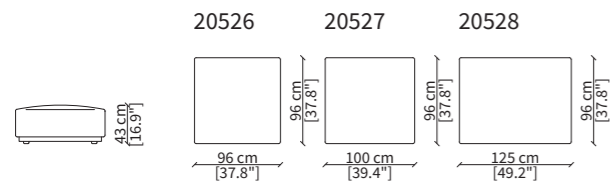

20522

20523

ELEMENTO ANGOLO DORMEUSE / DORMEUSE CORNER ELEMENT

20524

20525

POUFS

CUSCINI / CUSHIONS

Dimensioni espresse in cm se non diversamente indicato.
L'Azienda si riserva il diritto di apportare modifiche ai modelli senza preavviso.
Tolleranza sulle misure indicate di +/- 2%.