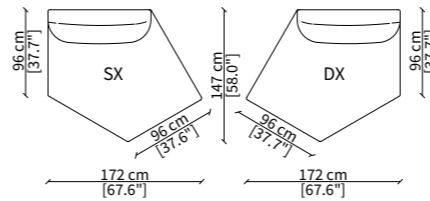

CENTRALE DORMEUSE PENTAGONALE /
CENTRAL PENTAGONAL DORMEUSE
22416