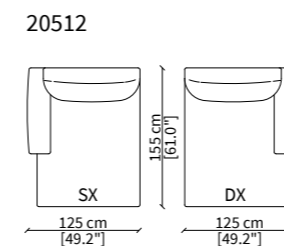

Dimensioni espresse in cm se non diversamente indicato.
 L'Azienda si riserva il diritto di apportare modifiche ai modelli senza preavviso.
 Tolleranza sulle misure indicate di +/- 2%.

Dimensions in centimeter if not differently indicated.
 The Company reserves the right to change the models without any advance notice.
 Tolerance on the given sizes +/- 2%.

CHAISES LONGUE

Dimensioni espresse in cm se non diversamente indicato.
 L'Azienda si riserva il diritto di apportare modifiche ai modelli senza preavviso.
 Tolleranza sulle misure indicate di +/- 2%.

Dimensions in centimeter if not differently indicated.
 The Company reserves the right to change the models without any advance notice.
 Tolerance on the given sizes +/- 2%.

2. utilizzando il tavolino quadrato (art. **20531**), ruotato di 180°, come angolo.

2. by using the square table (art. **20531**), rotated by 180°, as a corner.

Dimensioni espresse in cm se non diversamente indicato.
L'Azienda si riserva il diritto di apportare modifiche ai modelli senza preavviso.
Tolleranza sulle misure indicate di +/- 2%.