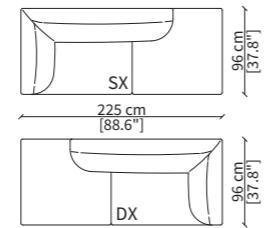

CHAISES LONGUE

Dimensioni espresse in cm se non diversamente indicato.
 L'Azienda si riserva il diritto di apportare modifiche ai modelli senza preavviso.
 Tolleranza sulle misure indicate di +/- 2%.

Dimensions in centimeter if not differently indicated.
 The Company reserves the right to change the models without any advance notice.
 Tolerance on the given sizes +/- 2%.

20522

20523

ELEMENTO ANGOLO DORMEUSE / DORMEUSE CORNER ELEMENT

20524

20525

POUFS

CUSCINI / CUSHIONS

Dimensioni espresse in cm se non diversamente indicato.
L'Azienda si riserva il diritto di apportare modifiche ai modelli senza preavviso.
Tolleranza sulle misure indicate di +/- 2%.