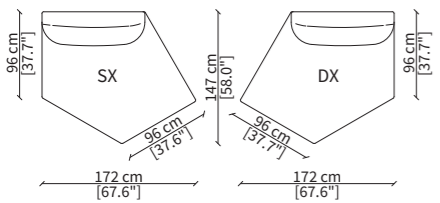

2. utilizzando il tavolino quadrato (art. **20531**), ruotato di 180°, come angolo.

2. by using the square table (art. **20531**), rotated by 180°, as a corner.

Dimensioni espresse in cm se non diversamente indicato.
L'Azienda si riserva il diritto di apportare modifiche ai modelli senza preavviso.
Tolleranza sulle misure indicate di +/- 2%.

DORMEUSE PENTAGONALE ARROTONDATA / PENTAGONAL DORMEUSE ROUNDED SEAT 20535

CENTRALE DORMEUSE ESAGONALE / CENTRAL HEXAGONAL DORMEUSE 20518

Dimensioni espresse in cm se non diversamente indicato.
L'Azienda si riserva il diritto di apportare modifiche ai modelli senza preavviso.
Tolleranza sulle misure indicate di +/- 2%.