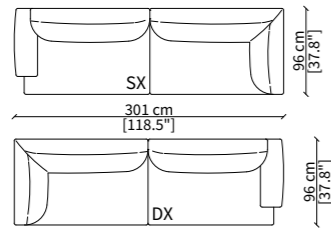

DAO SOFT LIGHT SOFA Design Gordon Guillaumier

ELEMENTO ANGOLO / CORNER ELEMENT

22418

ELEMENTO ANGOLO ESAGONALE / HEXAGONAL CORNER ELEMENT

22419

ELEMENTO ANGOLO PENTAGONALE / PENTAGONAL CORNER ELEMENT

22420

DIVANI ANGOLO / CORNER SOFAS

22421

22422

ELEMENTO ANGOLO DORMEUSE / DORMEUSE CORNER ELEMENT

22423

22424

POUFS

22425

22426

22427

CUSCINI / CUSHIONS

PP

SB

Dimensioni espresse in cm se non diversamente indicato.
L'Azienda si riserva il diritto di apportare modifiche ai modelli senza preavviso.
Tolleranza sulle misure indicate di +/- 2%.

Dimensions in centimeter if not differently indicated.
The Company reserves the right to change the models without any advance notice.
Tolerance on the given sizes +/- 2%.

DAO SOFT LIGHT SOFA Design Gordon Guillaumier

TAVOLINI LATERALI / SIDE TABLES

20529L

20530L

20531L

TAVOLINI LATERALI ARROTONDATI / SIDE ROUNDED TABLES

20536L

20537L

20538L

Dimensioni espresse in cm se non diversamente indicato.
L'Azienda si riserva il diritto di apportare modifiche ai modelli senza preavviso.
Tolleranza sulle misure indicate di +/- 2%.

Dimensions in centimeter if not differently indicated.
The Company reserves the right to change the models without any advance notice.
Tolerance on the given sizes +/- 2%.