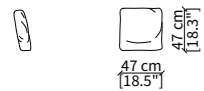

CUSCINI / CUSHIONS

PP

SB