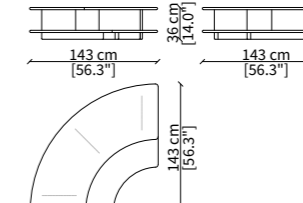

CUSCINI / CUSHIONS

PP

SB

Dimensioni espresse in cm se non diversamente indicato.
L'Azienda si riserva il diritto di apportare modifiche ai modelli senza preavviso.
Tolleranza sulle misure indicate di +/- 2%.

TAVOLINI LATERALI / SIDE TABLES

20529L

20530L

20531L

TAVOLINI LATERALI ARROTONDATI / SIDE ROUNDED TABLES

20536L

20537L

20538L