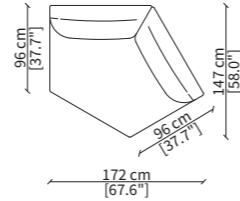

ELEMENTO ANGOLO PENTAGONALE / PENTAGONAL CORNER ELEMENT

20521