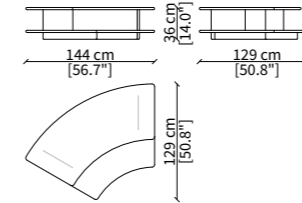

CUSCINI / CUSHIONS

PP

SB

Dimensioni espresse in cm se non diversamente indicato.
L'Azienda si riserva il diritto di apportare modifiche ai modelli senza preavviso.
Tolleranza sulle misure indicate di +/- 2%.

TAVOLINI LATERALI / SIDE TABLES

20529L

20530L

20531L

TAVOLINI LATERALI ARROTONDATI / SIDE ROUNDED TABLES

20536L

20537L

20538L