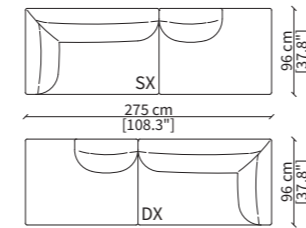

CHAISES LONGUE

Dimensioni espresse in cm se non diversamente indicato.
 L'Azienda si riserva il diritto di apportare modifiche ai modelli senza preavviso.
 Tolleranza sulle misure indicate di +/- 2%.

Dimensions in centimeter if not differently indicated.
 The Company reserves the right to change the models without any advance notice.
 Tolerance on the given sizes +/- 2%.

20522

20523

ELEMENTO ANGOLO DORMEUSE / DORMEUSE CORNER ELEMENT

20524

20525

POUFS

CUSCINI / CUSHIONS

Dimensioni espresse in cm se non diversamente indicato.
L'Azienda si riserva il diritto di apportare modifiche ai modelli senza preavviso.
Tolleranza sulle misure indicate di +/- 2%.