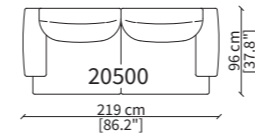

DAO SOFT BASE SOFA Design Gordon Guillaumier

COMPOSIZIONE 1 / COMPOSITION 1

CODICI / CODES: **20500**