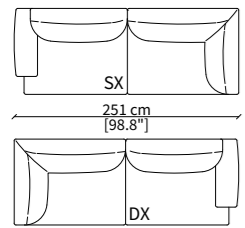

DIVANI ANGOLO / CORNER SOFAS

22421