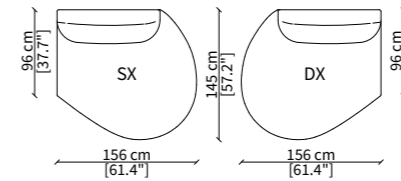

DORMEUSE PENTAGONALE ARROTONDATA /
PENTAGONAL DORMEUSE ROUNDED SEAT
22431