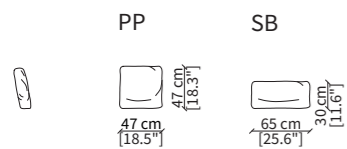

20522

20523

ELEMENTO ANGOLO DORMEUSE / DORMEUSE CORNER ELEMENT

20524

20525

POUFS

CUSCINI / CUSHIONS

Dimensioni espresse in cm se non diversamente indicato.
L'Azienda si riserva il diritto di apportare modifiche ai modelli senza preavviso.
Tolleranza sulle misure indicate di +/- 2%.