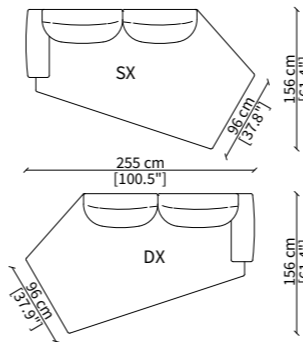

DAO SOFT LIGHT SOFA Design Gordon Guillaumier

DORMEUSE GEOMETRICA /
GEOMETRICAL DORMEUSE
22412