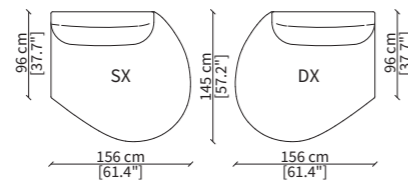

2. utilizzando il tavolino quadrato (art. **20531**), ruotato di 180°, come angolo.

2. by using the square table (art. **20531**), rotated by 180°, as a corner.

Dimensioni espresse in cm se non diversamente indicato.
L'Azienda si riserva il diritto di apportare modifiche ai modelli senza preavviso.
Tolleranza sulle misure indicate di +/- 2%.

DORMEUSE PENTAGONALE ARROTONDATA / PENTAGONAL DORMEUSE ROUNDED SEAT 20535

CENTRALE DORMEUSE ESAGONALE / CENTRAL HEXAGONAL DORMEUSE 20518

Dimensioni espresse in cm se non diversamente indicato.
L'Azienda si riserva il diritto di apportare modifiche ai modelli senza preavviso.
Tolleranza sulle misure indicate di +/- 2%.