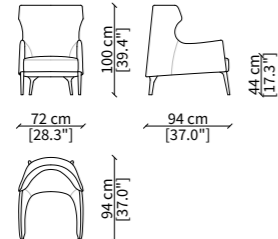

**CROSBY CHAIR**  
Design Gianfranco Frigerio

SEDIA / CHAIR

13400

POLTRONA / ARMCHAIR

13401

BERGÈRE

13402

POUF / STOOL

13403

Dimensioni espresse in cm se non diversamente indicato.  
L'Azienda si riserva il diritto di apportare modifiche ai modelli senza preavviso.  
Tolleranza sulle misure indicate di +/- 2%.

Dimensions in centimeter if not differently indicated.  
The Company reserves the right to change the models without any advance notice.  
Tolerance on the given sizes +/- 2%.