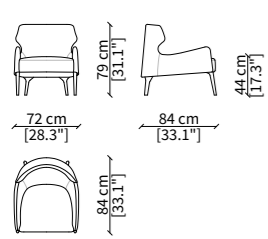

**CROSBY CHAIR**  
Design Gianfranco Frigerio

SEDIA / CHAIR

13400

POLTRONA / ARMCHAIR

13401

BERGÈRE

13402

POUF / STOOL

13403

Dimensioni espresse in cm se non diversamente indicato.  
L'Azienda si riserva il diritto di apportare modifiche ai modelli senza preavviso.  
Tolleranza sulle misure indicate di +/- 2%.

Dimensions in centimeter if not differently indicated.  
The Company reserves the right to change the models without any advance notice.  
Tolerance on the given sizes +/- 2%.