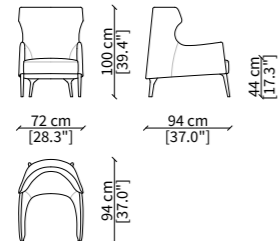

**CROSBY BERGÈRE**  
Design Gianfranco Frigerio

SEDIA / CHAIR

13400

POLTRONA / ARMCHAIR

13401

BERGÈRE

13402

POUF / STOOL

13403

Dimensioni espresse in cm se non diversamente indicato.  
L'Azienda si riserva il diritto di apportare modifiche ai modelli senza preavviso.  
Tolleranza sulle misure indicate di +/- 2%.

Dimensions in centimeter if not differently indicated.  
The Company reserves the right to change the models without any advance notice.  
Tolerance on the given sizes +/- 2%.