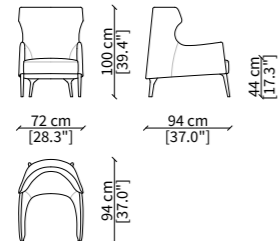

CROSBY ARMCHAIR
Design Gianfranco Frigerio

SEDIA / CHAIR

13400

POLTRONA / ARMCHAIR

13401

BERGÈRE

13402

POUF / STOOL

13403

Dimensioni espresse in cm se non diversamente indicato.
L'Azienda si riserva il diritto di apportare modifiche ai modelli senza preavviso.
Tolleranza sulle misure indicate di +/- 2%.

Dimensions in centimeter if not differently indicated.
The Company reserves the right to change the models without any advance notice.
Tolerance on the given sizes +/- 2%.