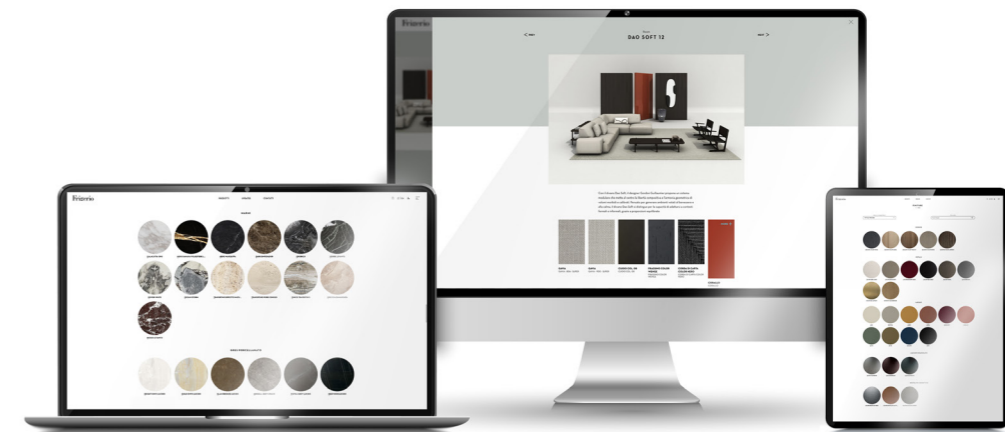

BESSIE ARMCHAIR

Design R&D Frigerio

BESSIE POLTRONA / BESSIE ARMCHAIR

11500

BESSIE LONGUE POLTRONA / BESSIE LONGUE ARMCHAIR

11501

CUSCINI / CUSHIONS

BE

BC

Dimensioni espresse in cm se non diversamente indicato.
L'Azienda si riserva il diritto di apportare modifiche ai modelli senza preavviso.
Tolleranza sulle misure indicate di +/- 2%.

Dimensions in centimeter if not differently indicated.
The Company reserves the right to change the models without any advance notice.
Tolerance on the given sizes +/- 2%.

Per la gamma completa di materiali è possibile consultare il nostro sito web www.frigerio.com
The full range of materials can be found on our website at www.frigerio.com.

WWW.FRIGERIO.COM

Frigerio

Via Sant'Agata 63
22066 Mariano Comense (CO) - Italy
Tel. +39 031 5481225
info@frigerio.com
www.frigerio.com