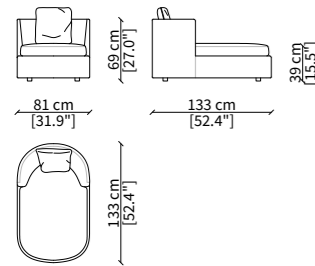

BESSIE ARMCHAIR

Design R&D Frigerio

BESSIE POLTRONA / BESSIE ARMCHAIR

11500

BESSIE LONGUE POLTRONA / BESSIE LONGUE ARMCHAIR

11501

CUSCINI / CUSHIONS

BE

BC

Dimensioni espresse in cm se non diversamente indicato.
L'Azienda si riserva il diritto di apportare modifiche ai modelli senza preavviso.
Tolleranza sulle misure indicate di +/- 2%.

Dimensions in centimeter if not differently indicated.
The Company reserves the right to change the models without any advance notice.
Tolerance on the given sizes +/- 2%.