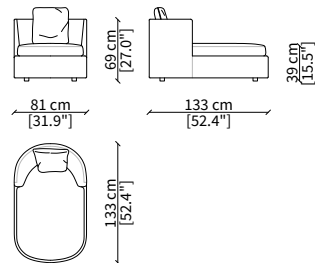

BESSIE ARMCHAIR

Design R&D Frigerio

BESSIE POLTRONA / BESSIE ARMCHAIR

11500

BESSIE LONGUE POLTRONA / BESSIE LONGUE ARMCHAIR

11501

CUSCINI / CUSHIONS

BE

BC

Dimensioni espresse in cm se non diversamente indicato.
L'Azienda si riserva il diritto di apportare modifiche ai modelli senza preavviso.
Tolleranza sulle misure indicate di +/- 2%.

Dimensions in centimeter if not differently indicated.
The Company reserves the right to change the models without any advance notice.
Tolerance on the given sizes +/- 2%.