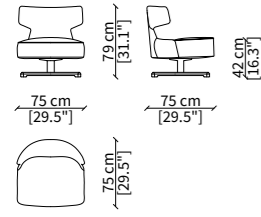

ARGO ARMCHAIR
Design Umberto Asnago

POLTRONA / ARMCHAIR

17304

POUF / STOOL

17305

Per la gamma completa di materiali è possibile consultare il nostro sito web www.frigerio.com
The full range of materials can be found on our website at www.frigerio.com.