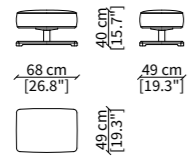

ARGO ARMCHAIR
Design Umberto Asnago

POLTRONA / ARMCHAIR

17304

POUF / STOOL

17305

Per la gamma completa di materiali è possibile consultare il nostro sito web www.frigerio.com
The full range of materials can be found on our website at www.frigerio.com.