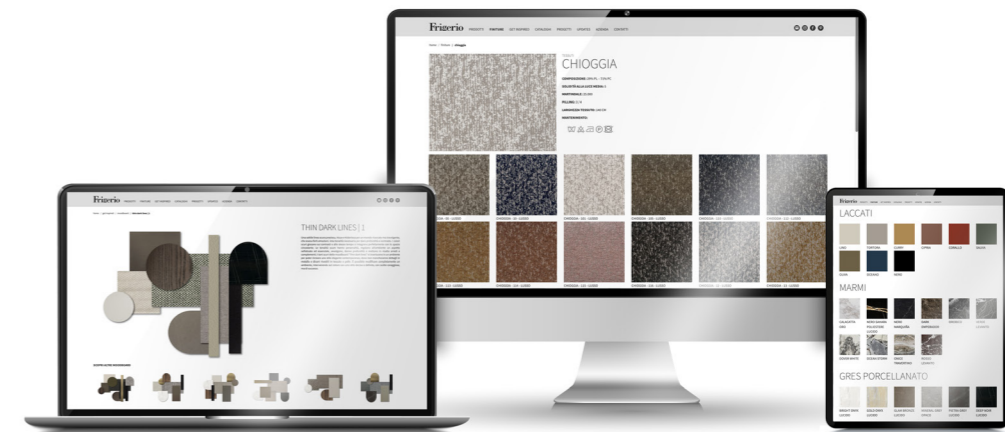

ARCHÈ CONSOLE Design Umberto Asnago

TAVOLINI / SMALL TABLES

17314

17315

17316

CONSOLES

17317

17318

SCRITTOIO / WRITING DESK

17306

Per la gamma completa di materiali è possibile consultare il nostro sito web www.frigerio.com
The full range of materials can be found on our website at www.frigerio.com.

WWW.FRIGERIO.COM