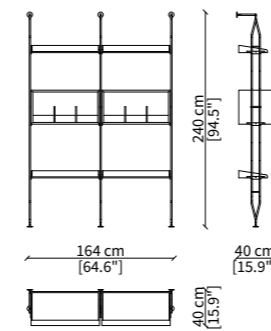

Composition 4