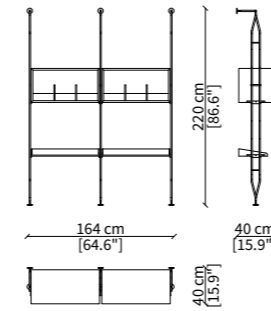

AMY BOOKCASE Design Euro Sironi

ESEMPI DI COMPOSIZIONI / EXAMPLES OF COMPOSITIONS

Composition 1