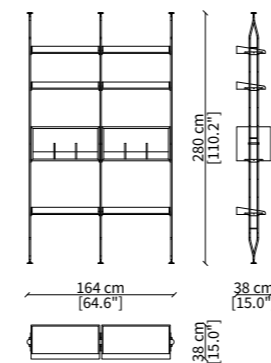

BOOKSTORAGE

16705

BOX WITH DOOR

16706

Dimensioni espresse in cm se non diversamente indicato.
L'Azienda si riserva il diritto di apportare modifiche ai modelli senza preavviso.
Tolleranza sulle misure indicate di +/- 2%.

Dimensioni in centimeter if not differently indicated.
The Company reserves the right to change the models without any advance notice.
Tolerance on the given sizes +/- 2%.

AMY BOOKCASE Design Euro Sironi

Composition 8

Composition 9

Dimensioni espresse in cm se non diversamente indicato.
L'Azienda si riserva il diritto di apportare modifiche ai modelli senza preavviso.
Tolleranza sulle misure indicate di +/- 2%.