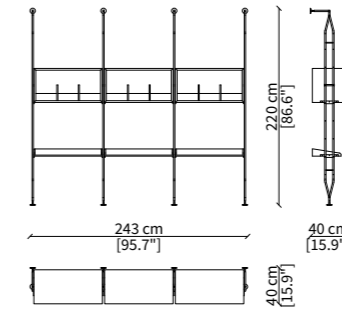

Composition 2