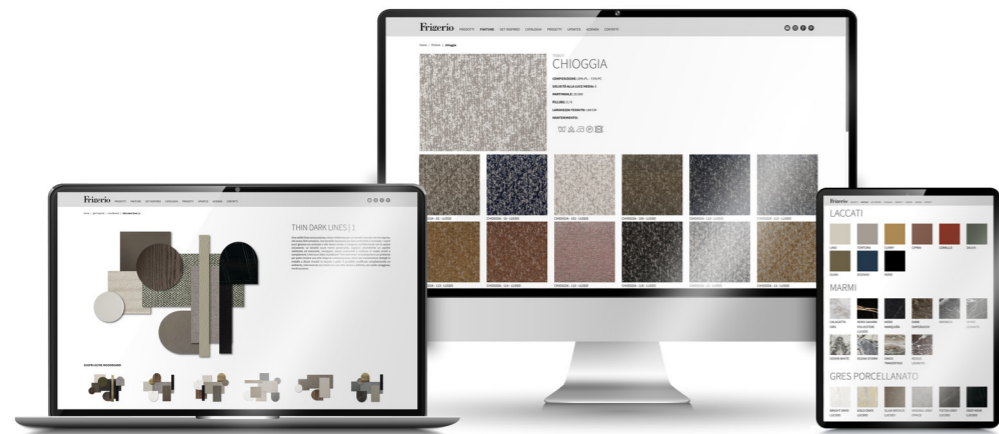

Per la gamma completa di materiali è possibile consultare il nostro sito web www.frigerio.com
The full range of materials can be found on our website at www.frigerio.com.

WWW.FRIGERIO.COM

Frigerio

Via Sant'Agata 63
22066 Mariano Comense (CO) - Italy
Tel. +39 031 5481225
info@frigerio.com
www.frigerio.com