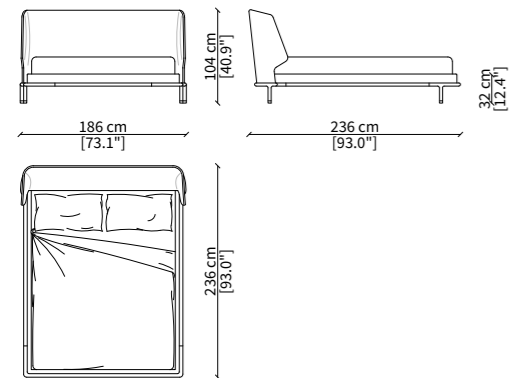

Bed available exclusively without storage.

ALFRED BED

Design Umberto Asnago

LETTI / BEDS

18001

18002

PANCHE / BENCHES

18010

18011

Dimensioni espresse in cm se non diversamente indicato.
L'Azienda si riserva il diritto di apportare modifiche ai modelli senza preavviso.
Tolleranza sulle misure indicate di +/- 2%.

Dimensions in centimeter if not differently indicated.
The Company reserves the right to change the models without any advance notice.
Tolerance on the given sizes +/- 2%.