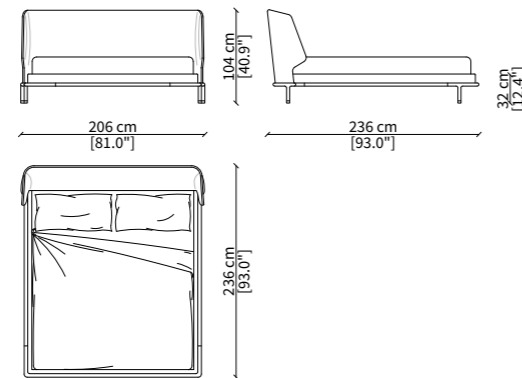

Bed available exclusively without storage.

ALFRED BED

Design Umberto Asnago

LETTI / BEDS

18001

18002

PANCHE / BENCHES

18010

18011

Dimensioni espresse in cm se non diversamente indicato.
L'Azienda si riserva il diritto di apportare modifiche ai modelli senza preavviso.
Tolleranza sulle misure indicate di +/- 2%.

Dimensions in centimeter if not differently indicated.
The Company reserves the right to change the models without any advance notice.
Tolerance on the given sizes +/- 2%.