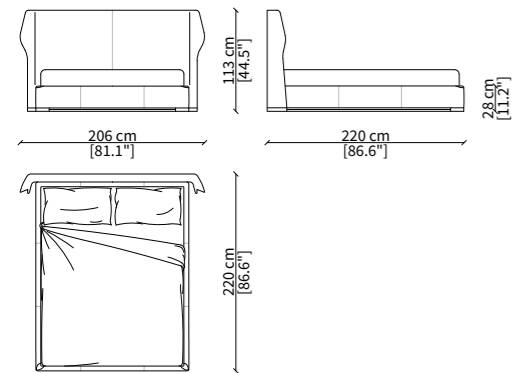

Bed available exclusively without storage.

**AGIO BED**  
Design Umberto Asnago

LETTI / BEDS

17325

17326

Dimensioni espresse in cm se non diversamente indicato.  
L'Azienda si riserva il diritto di apportare modifiche ai modelli senza preavviso.  
Tolleranza sulle misure indicate di +/- 2%.