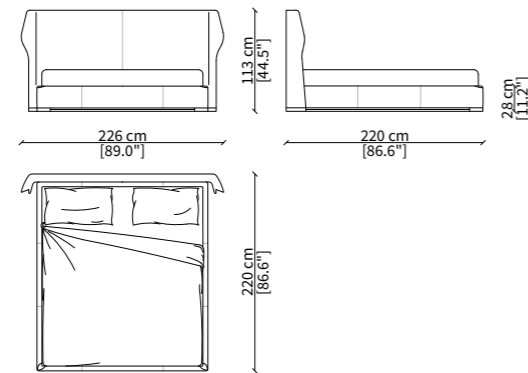

Bed available exclusively without storage.

**AGIO BED**  
Design Umberto Asnago

LETTI / BEDS

17325

17326

Dimensioni espresse in cm se non diversamente indicato.  
L'Azienda si riserva il diritto di apportare modifiche ai modelli senza preavviso.  
Tolleranza sulle misure indicate di +/- 2%.